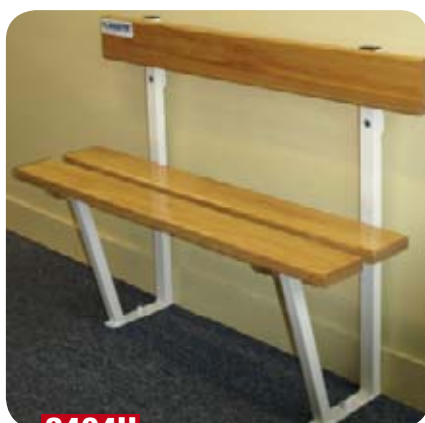

## BANCS VESTIAIRES

	SAPIN	EXOTIQUE	HETRE	LAMELLE COLLE
Banquette fixation sol	2400B	2400	2400H	2400LC
Banquette fixation mur	2401B	2401	2401H	2401LC
Banquette fixation mur/sol	2403B	2403	2403H	2403LC
Banquette avec dossier fixation mur/sol	2404B	2404	2404H	2404LC
Banquette double avec dossier fixation sol	2406B	2406	2406H	2406LC
Lisse porte patères (3 au mètre)	1598B	1598	1598H	1598LC
Lisse porte patères et porte paquets	2405B	2405	2405H	2405LC

### Le mètre linéaire

**2400H**

**2401H**

**2403H**

**2404H**

**2406H**

**2405H**

**1598H**

### **70125A** Patère métallique

Bi patère acier embouti, plastifié blanc. Très haute résistance à la déformation. L'unité.