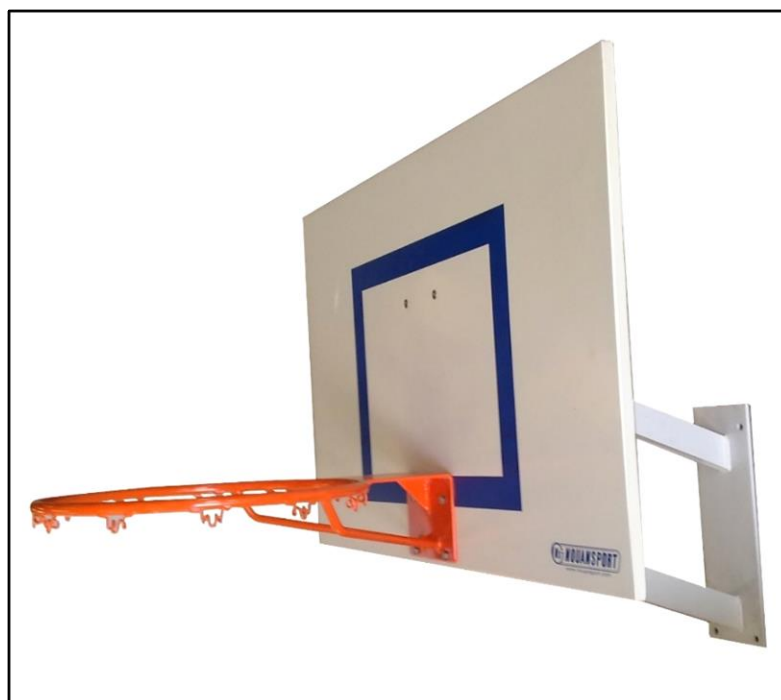

BUT DE BASKET MURAL D'ENTRAINEMENT – PANNEAU COMPACT HR - HAUTEUR FIXE

FICHE PRODUIT

Normes et réglementations : Conforme à la norme NF EN 1270
Et au code du sport article R322-19 à R322-26

■ ■ FABRIQUÉ EN TOURAINE

Coloris standard : poudrage blanc RAL 9003
Autres coloris en option : nous consulter

FICHE PRODUIT

CARACTÉRISTIQUES DU PRODUIT

- Basket entraînement à hauteur fixe
- Equipé d'un panneau compact HR de mini basket 1,10 x 0,70 m, ép. 10 mm.
- Déport 0,60 m.
- Livré avec cercle fixe et filet 6mm
- Non compris les ferrures de fixations et les chevilles