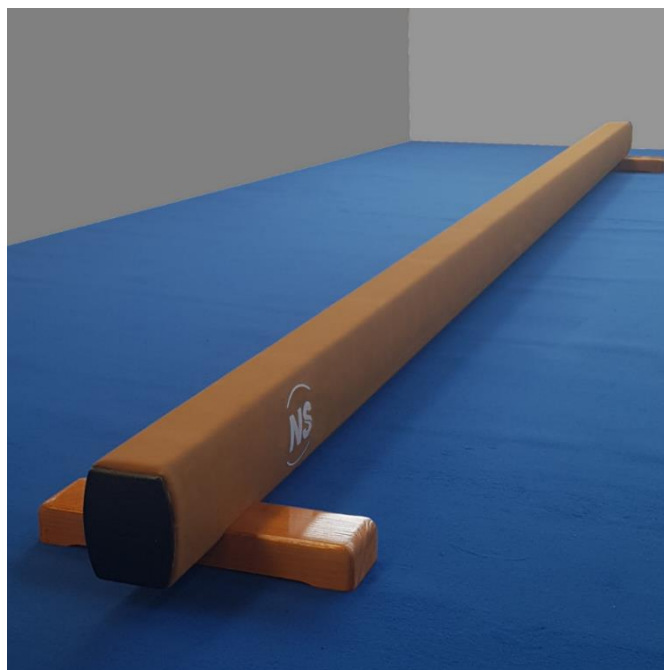

## POUTRE D'ÉQUILIBRE SCOLAIRE BASSE CONFORT – 5M

FICHE PRODUIT

■ ■ FABRIQUÉ EN TOURAINE

### CARACTÉRISTIQUES DU PRODUIT

Le corps en profil aluminium de la poutre d'équilibre basse est recouvert d'un revêtement synthétique antidérapant. Elle présente une sous couche mousse sur la surface de travail.

- Longueur : 5m
- Hauteur : 0,20m

Unité de vente : Unité

Poids 25kg

Route de Valençay – 37460 Nouans-les-Fontaines  
+ 33(0)2 47 92 62 32 – [info@nouansport.com](mailto:info@nouansport.com) – [www.nouansport.com](http://www.nouansport.com)