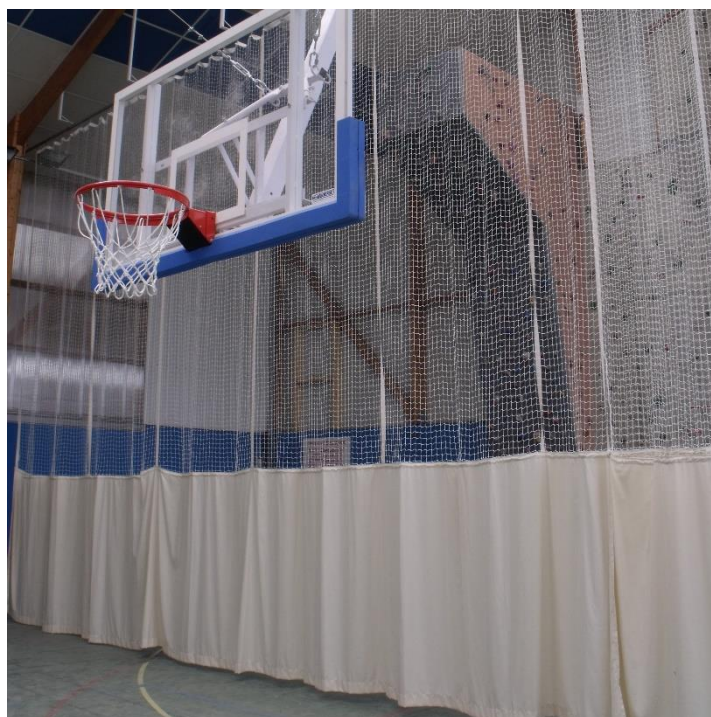

RIDEAUX / FILETS

FICHE PRODUIT

Coloris selon nuancier et type de matériaux de remplissage

CARACTÉRISTIQUES DU PRODUIT

- Possibilité de réaliser des ensembles avec du rideau en partie basse et du filet en partie haute.
- Cette conception permet une meilleure circulation du chauffage et de la lumière.
- Mixage possible suivant les rideaux et filets ci-dessous. Autres choix sur demande.

Unité de vente : M²

RIDEAUX / FILETS

FICHE PRODUIT

Vous avez la possibilité de **mixer les différents matériaux tissus, bâche PVC et filet** pour une intégration parfaite dans votre environnement architectural.