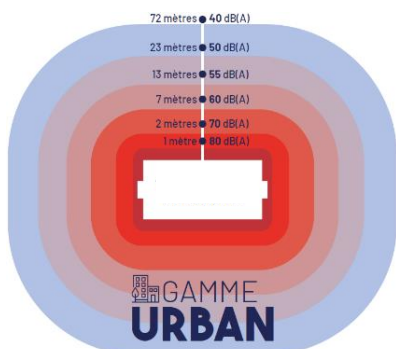

Tests sonores