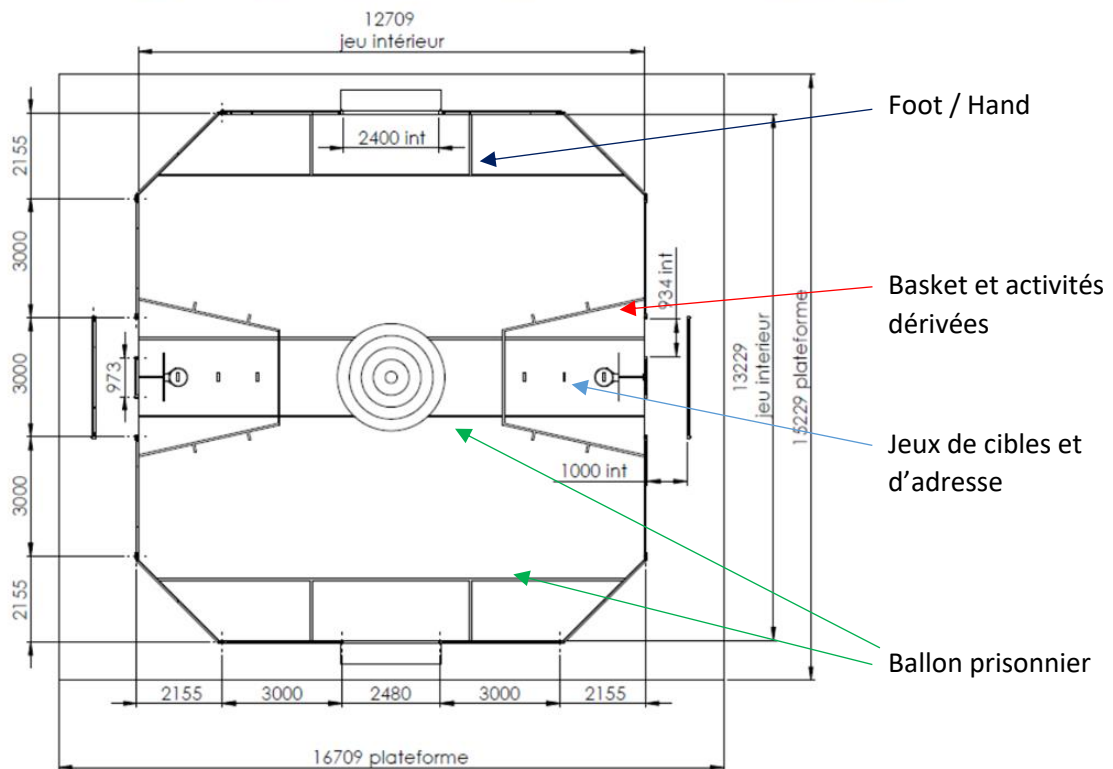

## CARRÉ MAGIQUE GAMME URBAN OU NATURE ENCEINTE MULTISPORTS 13X13M - SUR PLATINE

FICHE PRODUIT

Normes et réglementations : NF EN 15312 – Équipement sportif en accès libre

■ ■ FABRIQUÉ EN TOURAINE

- Le carré magique s'installe sur un sol en béton ou en enrobé. Les tracés guident les utilisateurs dans l'exploration des jeux et la pratique des activités sportives proposées.