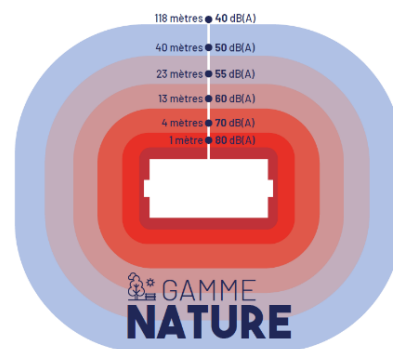

SENSATION MOYENNE	NIVEAU SONORE	TYPE D'AMBIANCE EXTERIEURE
Très bruyant	80 dB(A)	Autoroute, périphérique...
Bruyant	70 dB(A)	Rue animée, grand boulevard...
Bruit urbain modéré	60 dB(A)	Centre ville, rue de distribution...
Relativement calme	50 dB(A)	Secteur résidentiel, rue déserte...
Bruit de fond calme	40 dB(A)	Campagne, intérieur cour...
Très calme	30 dB(A)	Ambiance nocturne milieu rural
Silence	20 dB(A)	Désert