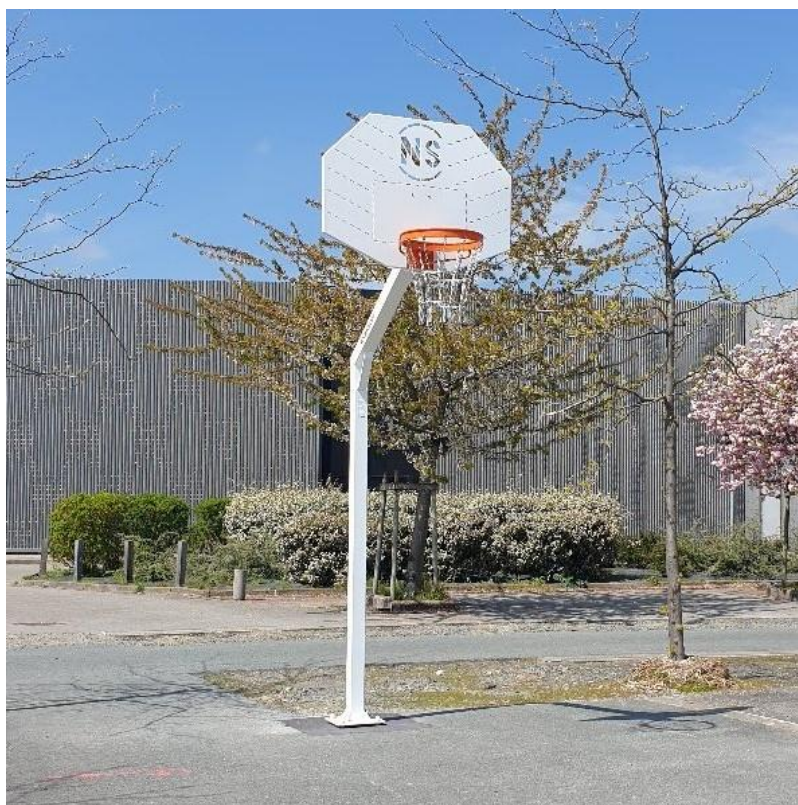

**BÂTI DE BUT DE BASKET – SUR PLATINE  
HAUTEUR 2.60M - DÉPORT 1.20M  
POUR PETITS PANNEAUX**

FICHE PRODUIT

**Normes et réglementations** : Conforme à la norme NF EN 1270  
Et au code du sport articles R322-19 à R322-26

■ ■ FABRIQUÉ EN TOURAINE

FICHE PRODUIT

Finition standard : acier galvanisé brut  
Photo non contractuelle

**CARACTÉRISTIQUES PRODUIT**

**Bâti de but de basket sur platine** - Idéal en accès libre extérieur

- **Finition acier galvanisé brut**
- Hauteur 2.60m
- Déport 1.20m
- Modèle en tube carré de 100 x 100 mm

**Options**

- Application de peinture poudre polyester époxy – Blanc RAL 9003 sur la surface du but galvanisé brut.  
Autres coloris disponibles : Nous consulter
- Protection en mousse 4 faces recouverte de PVC