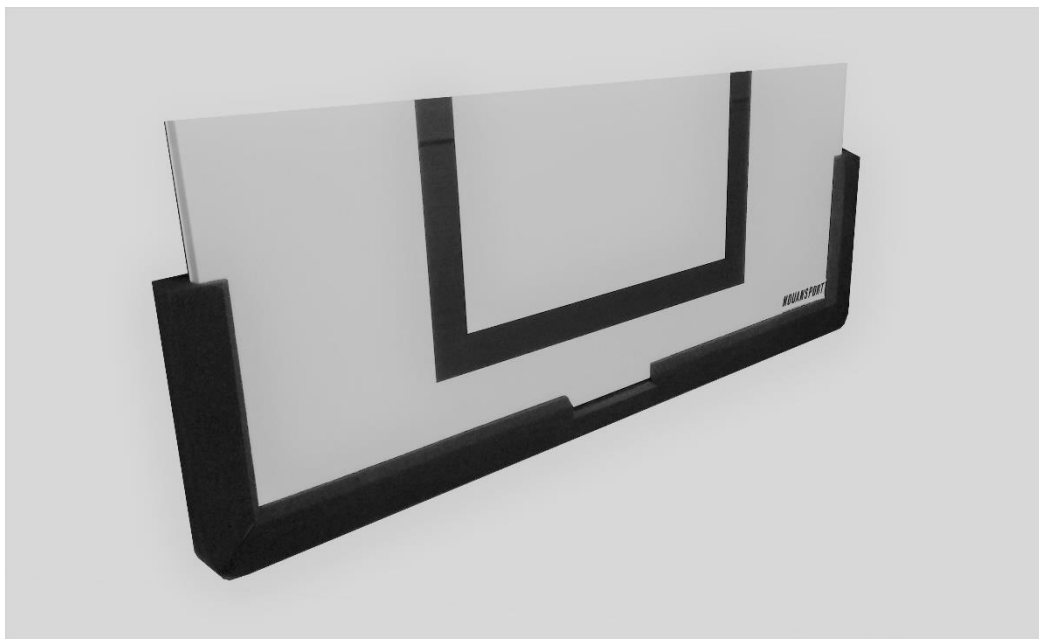

PROTECTION BAS DE PANNEAU DE BASKET RECTANGULAIRE 110x70CM ÉPAISSEUR 10MM - NOIR

FICHE PRODUIT

Normes et réglementations : Conforme à la norme NF EN 1270

FICHE PRODUIT

Coloris standard : noir

Protection de bas de panneau de basket rectangulaire 110 x 70cm à coller

- **Pour panneau épaisseur : 10mm**
- Protège le bas du panneau et les côtés sur 25cm – Épaisseur de mousse 30mm
- Modèle réalisé en mousse à cellules fermées
d = 30kg/m³
Résistance à la rupture : 83kPa
Absorption d'eau < 1%vol