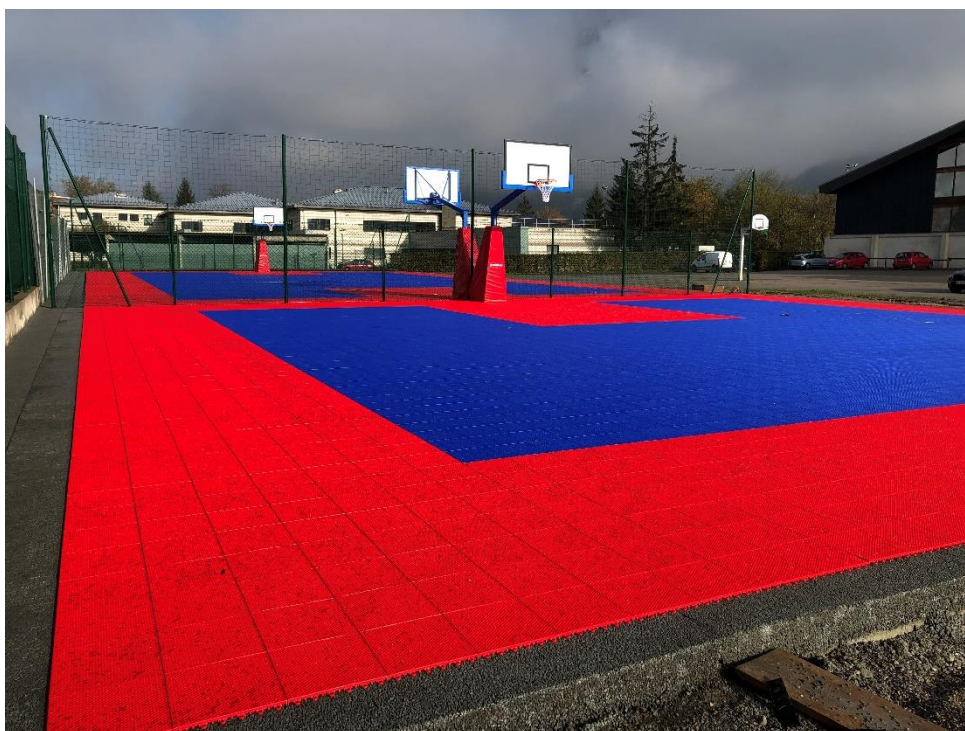

## DALLES À CLIPSER EN POLYPROPYLÈNE - 30 X 30CM SOL SPORTIF INTÉRIEUR OU EXTÉRIEUR

FICHE PRODUIT

Normes et réglementations :

Coloris : nous consulter

### Dalles à clipser en polypropylène Sol développé pour la pratique de tout type d'activités sportives

- Dimension : 30 x 30 cm
- Solution rapide pour obtenir une surface où pratiquer tout type d'activités sportives (sauf tennis)
- Système autodrainant qui permet le drainage des eaux de pluie
- Facile d'entretien
- 100% recyclable