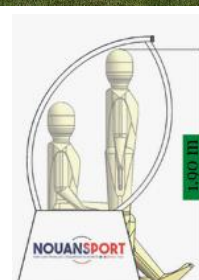

ABRIS DE TOUCHE - HAUTEUR 2M - ARRIÈRE ALU - JOUES TRANSPARENTES
LONGUEURS POSSIBLES : 1,5M À 7.5M
GAMME OVALIE

FICHE PRODUIT

■ ■ FABRIQUÉ EN TOURAINE

FICHE PRODUIT

Coloris standard : blanc
Assise standard : lames aluminium

Abris de touche en aluminium peints aux poudres polyester époxy

- **Hauteur 2m**
- **Longueurs : de 1.5m à 7.5m**
- Structure : aluminium
- Habillage arrière : aluminium
- Habillage des joues : polycarbonate transparent
- Assise : lames en aluminium

N+

Monoblocs écoconçus : durables, résistants à la corrosion, démontables et réparables
Fabriqués en France

Ergonomiques et confortables

Hauteur sous casquette 1.95 m : position debout sous abris possible

Profondeur d'assise 1 m : très couvrant

Côtés fermés entièrement de bas en haut : absence de courant d'air – Confort d'assise

Modulables : Longueurs évolutives selon vos besoins, joues interchangeable

Options :