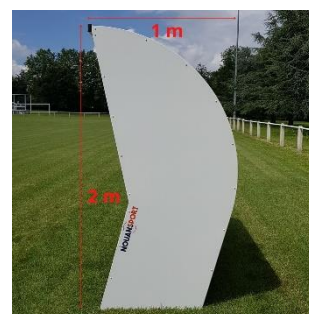

ABRIS DE TOUCHE - HAUTEUR 2M - ARRIÈRE ALU - JOUES ALU
LONGUEURS POSSIBLES : 1,5M À 7,5M
GAMME STANDUP

FICHE PRODUIT

■ ■ FABRIQUÉ EN TOURAINE

FICHE PRODUIT

 Coloris standard : blanc
Assise standard : lames aluminium

Abris de touche en aluminium peint aux poudres polyester époxy

- **Hauteur : 2m**
- **Longueurs : de 1.5m à 7.5m**
- Structure : aluminium
- Habillage arrière : aluminium
- Habillage des joues : aluminium
- Assise : lames en aluminium

NS+

Monoblocs écoconçus : durables, résistants à la corrosion, démontables et réparables
Fabriqués en France

Ergonomiques et confortables

Hauteur sous casquette 1.95 m : position debout sous abris possible

Profondeur d'assise 1 m : très couvrant

Côtés fermés entièrement de bas en haut : absence de courant d'air – Confort d'assise

Modulables : Longueurs évolutives selon vos besoins, joues interchangeables

Options :