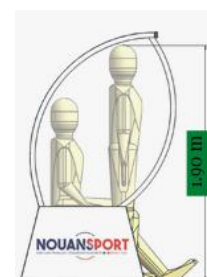

NS+

Monoblocs écoconçus : durables, résistants à la corrosion, démontables et réparables
Fabriqués en France

Ergonomiques et confortables

Hauteur sous casquette 1.95 m : position debout sous abris possible

Profondeur d'assise 1 m : très couvrant

Côtés fermés entièrement de bas en haut : absence de courant d'air – Confort d'assise

Modulables : Longueurs évolutives selon vos besoins, joues interchangeables