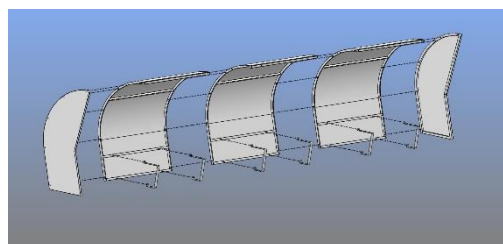

ABRIS DE TOUCHE - HAUTEUR 2M - ARRIÈRE ALU - JOUES ALU
LONGUEURS POSSIBLES : 1,5M À 7,5M
GAMME STANDUP

FICHE PRODUIT

■ ■ FABRIQUÉ EN TOURAINE

FICHE PRODUIT

 Coloris standard : blanc
Assise standard : lames aluminium

Abris de touche en aluminium peint aux poudres polyester époxy

- **Hauteur : 2m**
- **Longueurs : de 1.5m à 7.5m**
- Structure : aluminium
- Habillage arrière : aluminium
- Habillage des joues : aluminium
- Assise : lames en aluminium

NS+

Monoblocs écoconçus : durables, résistants à la corrosion, démontables et réparables
Fabriqués en France

Ergonomiques et confortables

Hauteur sous casquette 1.95 m : position debout sous abris possible

Profondeur d'assise 1 m : très couvrant

Côtés fermés entièrement de bas en haut : absence de courant d'air – Confort d'assise

Modulables : Longueurs évolutives selon vos besoins, joues interchangeables

Options :