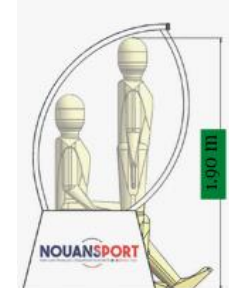

ABRIS DE TOUCHE - HAUTEUR 2M - ARRIÈRE ALU - JOUES TRANSPARENTES
LONGUEURS POSSIBLES : 1,5M À 7.5M
GAMME CROCMAN

FICHE PRODUIT

FICHE PRODUIT

FABRIQUÉ EN TOURAINE

Coloris standard : blanc
Assise standard : lames aluminium

Abris de touche en aluminium peint aux poudres polyester époxy

- **Hauteur 2m**
- **Longueurs : de 1.5m à 7.5m**
- Structure : aluminium
- Habillage arrière : aluminium
- Habillage des joues : polycarbonate transparent
- Assise : lames en aluminium

NS+

Monoblocs écoconçus : durables, résistants à la corrosion, démontables et réparables

Fabriqués en France

Ergonomiques et confortables

Hauteur sous casquette 1.95 m : position debout sous abris possible

Profondeur d'assise 1 m : très couvrant

Côtés fermés entièrement de bas en haut : absence de courant d'air – Confort d'assise

Modulables : Longueurs évolutives selon vos besoins, joues interchangeables

Options :