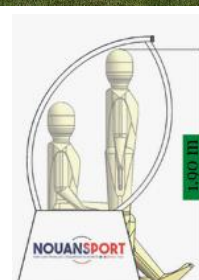

ABRIS DE TOUCHE - HAUTEUR 2M - ARRIÈRE ALU - JOUES TRANSPARENTES
LONGUEURS POSSIBLES : 1,5M À 7.5M
GAMME OVALIE

FICHE PRODUIT

FABRIQUÉ EN TOURAINE

FICHE PRODUIT

Coloris standard : blanc
Assise standard : lames aluminium

Abris de touche en aluminium peints aux poudres polyester époxy

- **Hauteur 2m**
- **Longueurs : de 1.5m à 7.5m**
- Structure : aluminium
- Habillage arrière : aluminium
- Habillage des joues : polycarbonate transparent
- Assise : lames en aluminium

N+

Monoblocs écoconçus : durables, résistants à la corrosion, démontables et réparables
Fabriqués en France

Ergonomiques et confortables

Hauteur sous casquette 1.95 m : position debout sous abris possible

Profondeur d'assise 1 m : très couvrant

Côtés fermés entièrement de bas en haut : absence de courant d'air – Confort d'assise

Modulables : Longueurs évolutives selon vos besoins, joues interchangeable

Options :