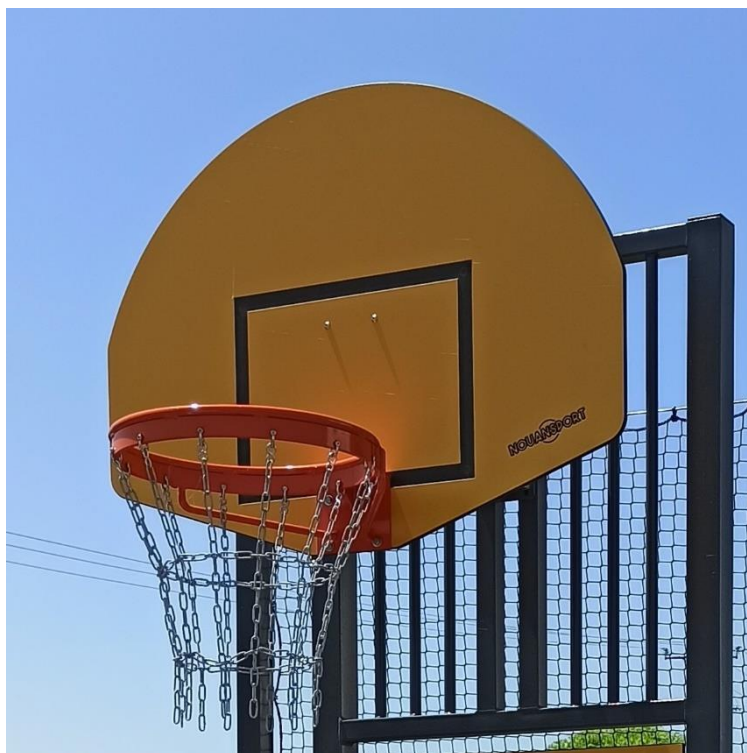

PANNEAU BASKET HPL ARRONDI 120X90CM PERCÉ - AVEC BOULONNERIE

IMPUTRESCIBLE – PARFAITE STABILITÉ DIMENSIONNELLE – GRANDE RÉSISTANCE MÉCANIQUE

FICHE PRODUIT

Normes et réglementations :

Coloris du panneau au choix : bleu minéral, orange, jaune d'or ou vert citron

Panneau de basket d'entraînement demi arrondi laminé haute pression (HPL) – Idéal en extérieur car insensible à l'humidité et aux aléas climatiques

- Dimensions : 120 x 90 cm
- Épaisseur : 13mm
- En matériau composite à base de fibre de bois (certifié PEFC) et de résine -100% recyclable
- Résistant au UV
- Marquage par gravure
- Pré percé à l'emplacement des fixations pour bâtis Nouansport