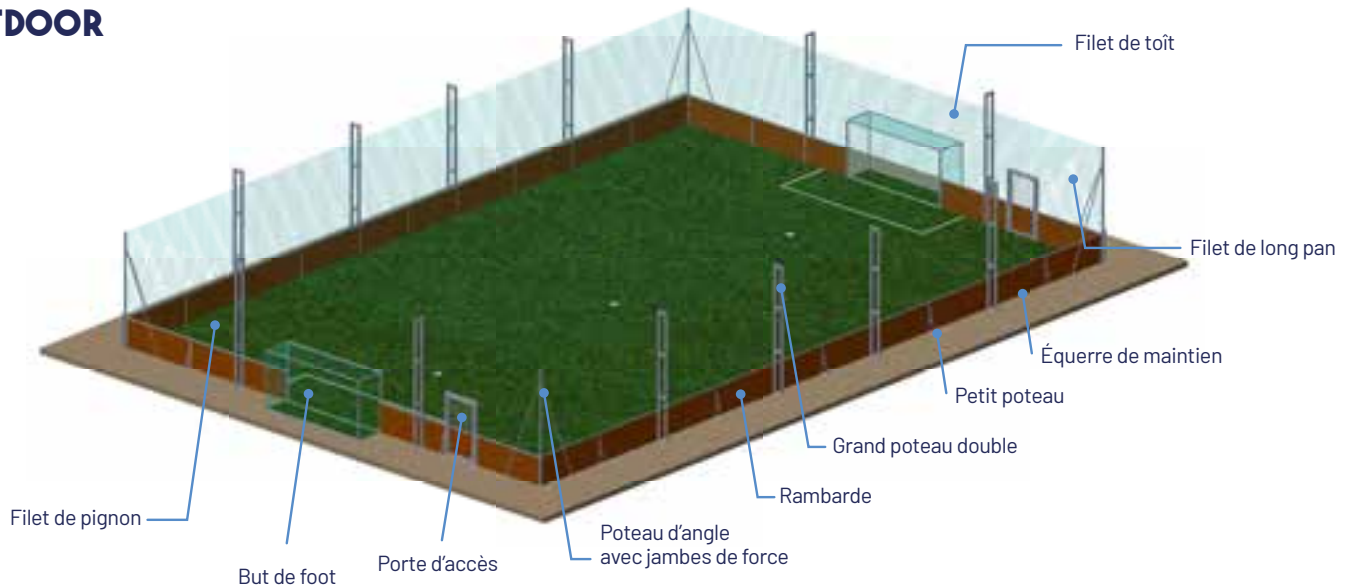

CONSTRUIRE SON TERRAIN MULTISPORTS

Projetez-vous grâce au plan 3D d'une structure de terrain multisports

Foot
Mini-foot

Handball

Volley

Tennis
Ballon

Badminton

Hockey

Basket
Basket 3x3
nouvelle discipline des JO 2020

LE TERRAIN MULTISPORTS COMPLET

BASKET 3X3 Nouvelle discipline JO 2020

LE FRONTON SEUL

CONSTRUIRE SON TERRAIN FOOT 5*

Outdoor ou indoor

Spécialiste des infrastructures sportives, Nouansport conçoit, personnalise et réalise vos terrains de Foot 5 sur mesure pour une adéquation parfaite à vos besoins, à votre bâtiment, à vos couleurs, à votre image !

Nouansport prend en charge l'intégralité de votre projet Outdoor ou Indoor en vous accompagnant jusqu'au parfait achèvement.

Nouansport propose la panoplie la plus large de solutions techniques :

- structures en panneaux médium mélaminé 2 faces (indoor) ou en panneaux sandwich double peau (outdoor)

- gazons synthétiques
- filets pare-balls
- filets de toits
- portillons d'entrée joueurs

- buts
- protections
- accessoires...

En vous laissant le choix des designs et des coloris.

OUTDOOR

INDOOR

**Conforme aux préconisations de la Fédération Française de Football*