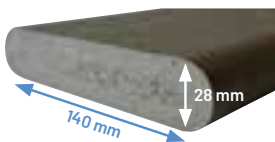

GAMME NATURE

La gamme Nature, finitions Bois* ou Composite recyclé, sera en totale harmonie avec votre univers, se fondant parfaitement dans votre environnement tout en apportant une touche de modernité.

Une vraie démarche de développement durable

36000
BOUTEILLES PLASTIQUES

Faites un geste pour la Nature, avec ses lames composites 100% recyclées et 100% recyclables, votre terrain multisports 24 m x 12 m permettra de recycler l'équivalent de 36 000 bouteilles plastiques.

GARANTIE
10 ANS
FOURNISSEUR

Les choix de notre Bureau d'études confèrent à cette gamme **une grande durabilité** sans entretien particulier dans des conditions normales d'utilisation.

Des matériaux extrêmement résistants et de forte épaisseur (épaisseur 28 mm, section 140 mm).