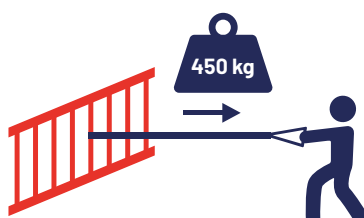

*Respect de la norme
NF EN 15312 Équipement
sportif en accès libre*

Résistance des barreaux à une force
d'arrachement latérale de plus de 450 kg

Résistance des barreaux à une force
d'arrachement verticale de plus de 600 kg