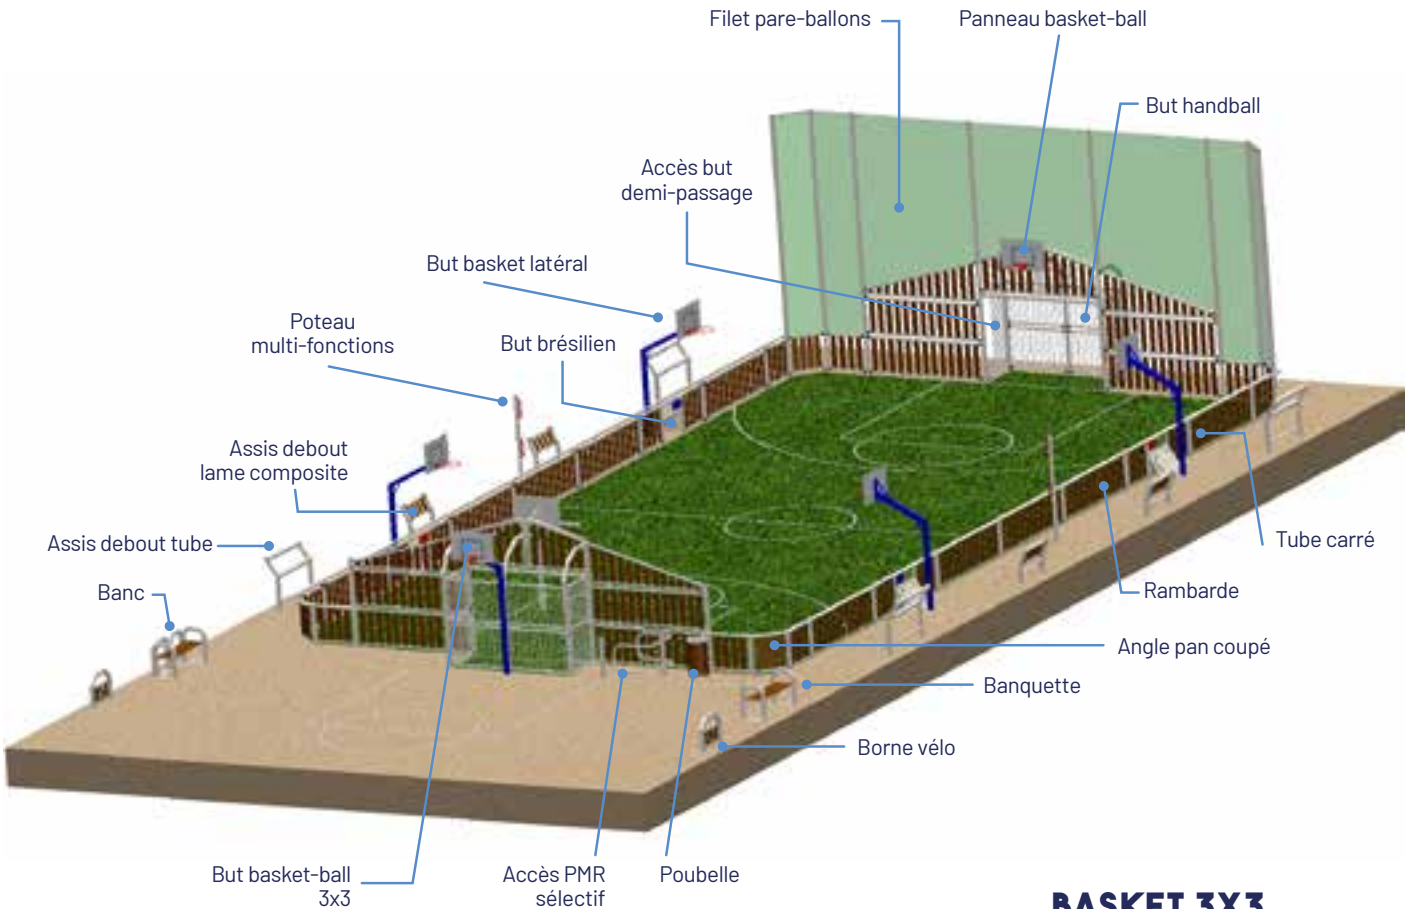

LES ACCÈS 14 15

Porte, 1/2 passage, arceau anti-cycle, accès PMR, accès maintenance...

LES POTEAUX 11

Pour le volley, le badminton, le tennis-ballon

La paire de poteaux multifonctions, à hauteur réglable pré-indexée pour fixation du filet fourni, peut être installée à l'extérieur de la zone de jeu pour permettre la pratique du volley, du badminton et du tennis-ballon. Modèle monobloc renforcé rond de 90 mm de diamètre. Finition brut ou galvanisé peint aux poudres époxy-polyester.

LES PANNEAUX & FILETS DE BASKET 12 13

Choix d'un panneau stratifié rectangulaire imputrescible ou d'un panneau en tôle personnalisée et personnalisable. Tous sont installés avec visserie inoxydable, cercle fixe, filet nylon ou chaîne.

CONSTRUIRE SON TERRAIN MULTISPORTS

Projetez-vous grâce au plan 3D d'une structure de terrain multisports

Foot
Mini-foot

Handball

Volley

Tennis
Ballon

Badminton

Hockey

Basket
Basket 3x3
nouvelle discipline des JO 2020

LE TERRAIN MULTISPORTS COMPLET

BASKET 3X3 Nouvelle discipline JO 2020

LE FRONTON SEUL

CONSTRUIRE SON TERRAIN FOOT 5*

Outdoor ou indoor

Spécialiste des infrastructures sportives, Nouansport conçoit, personnalise et réalise vos terrains de Foot 5 sur mesure pour une adéquation parfaite à vos besoins, à votre bâtiment, à vos couleurs, à votre image !