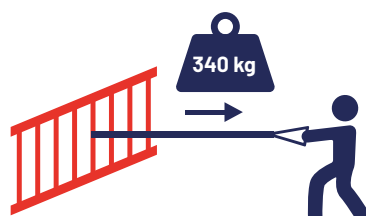

PERSONNALISEZ

Un choix de 5 couleurs pour les lames composites
(vous pouvez personnaliser votre projet
en mixant à votre gré ces 5 coloris)
et de plus de 200 couleurs pour le bâti métallique

NATURE

La conception des panneaux rend les lames quasiment inarrachables. Ils passent avec succès les tests d'arrachement (340 kg latéral / 230 kg vertical)

*Respect de la norme NF EN 15312
Équipement sportif en accès libre*

Les lames résistent à une force d'arrachement latérale de plus de 340 kg

Les lames résistent à une force d'arrachement verticale de plus de 230 kg

***ENVIE D'UNE FINITION BOIS ?
Choisissez votre essence de bois,
nous en effectuerons la transformation
dans notre propre menuiserie**