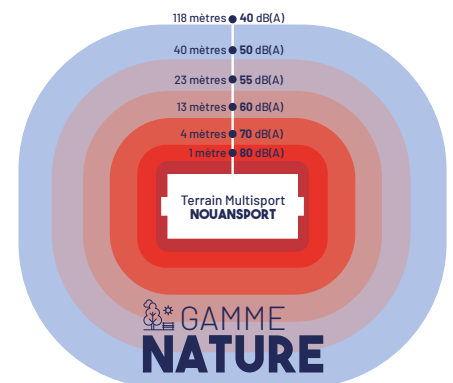

LES POTEAUX

Ronds (diamètre 90 mm) ou carrés (section 80 mm)
Sur platine ou scellés
Têtes de poteaux personnalisées et personnalisables

(Très haut degré de finition)

- 1 Poteau carré scellé
- 2 Poteau carré sur platine
- 3 Tête de poteau carré Nouansport
- 4 Tête de poteau rond Nouansport

LA BOULONNERIE

Inox et inviolable
Absence de visserie coté jeu

(Niveau optimal et unique de sécurité)

- 5 Fixation extérieure vis anti-vandalisme
- 6 Fixation intérieure sans vis apparente

LES PORTES

Systèmes d'articulation des portes
et accès PMR intégrés dans les structures
Fermeture mécanique autonome des ouvrants

(Sécurité, praticité, confort de jeu)

- 8 Système de fermeture des portes

LE TRIPLE SYSTÈME ANTIBRUIT

1. **1 Un embout technique moulé antivibratoire** conçu spécifiquement par notre bureau d'études pour l'amortissement des chocs et l'absorption des bruits.
2. **2 Un système spécifique d'absorption** des vibrations à chaque extrémité de lame composite ou de panneau, une innovation Nouansport aux performances incomparables.
3. **3 Le remplissage des poteaux par un mélange de sable*** de granulométrie adéquate atténue voire supprime l'effet caisse de résonance. *Sur demande

SENSATION MOYENNE	NIVEAU SONORE	TYPE D'AMBIANCE EXTÉRIEURE
Très bruyant	80 dB(A)	Autoroute, périphérique...
Bruyant	70 dB(A)	Rue animée, grand boulevard...
Bruit urbain modéré	60 dB(A)	Centre ville, rue de distribution...
Relativement calme	50 dB(A)	Secteur résidentiel, rue déserte...
Bruit de fond calme	40 dB(A)	Campagne, intérieur cour...
Très calme	30 dB(A)	Ambiance nocturne milieu rural
Silence	20 dB(A)	Désert