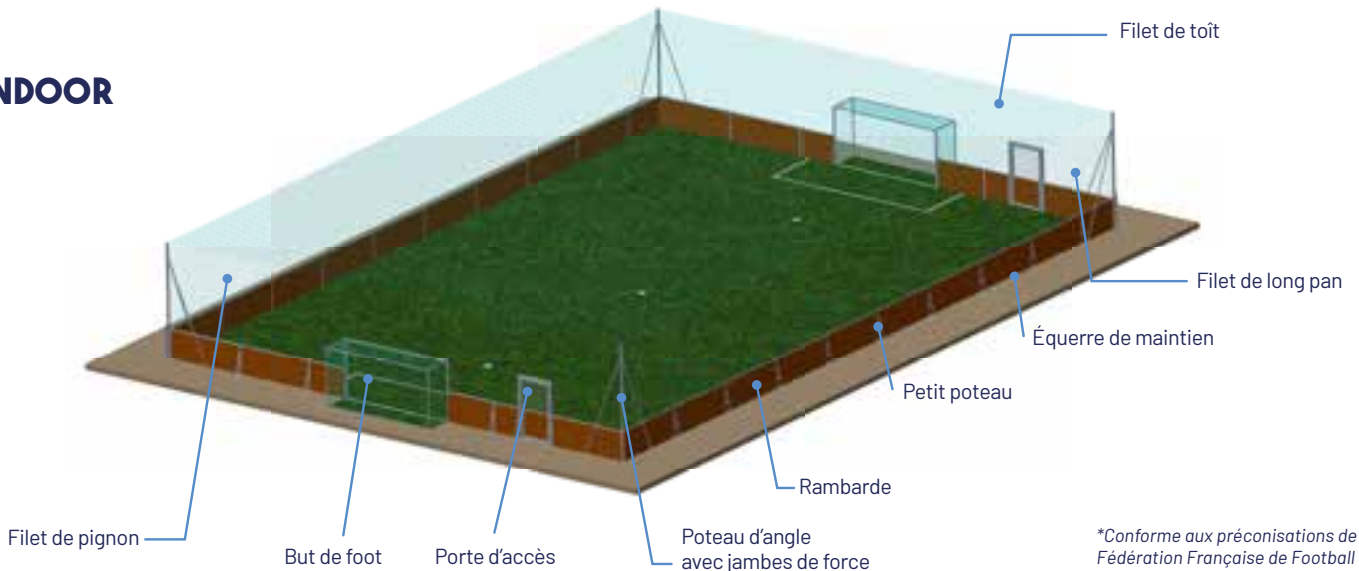

Nouansport prend en charge l'intégralité de votre projet Outdoor ou Indoor en vous accompagnant jusqu'au parfait achèvement.

Nouansport propose la panoplie la plus large de solutions techniques :

- structures en panneaux médium mélaminé 2 faces (indoor) ou en panneaux sandwich double peau (outdoor)

- gazons synthétiques
- filets pare-balls
- filets de toits
- portillons d'entrée joueurs

- buts
- protections
- accessoires...

En vous laissant le choix des designs et des coloris.

OUTDOOR

INDOOR

**Conforme aux préconisations de la Fédération Française de Football*