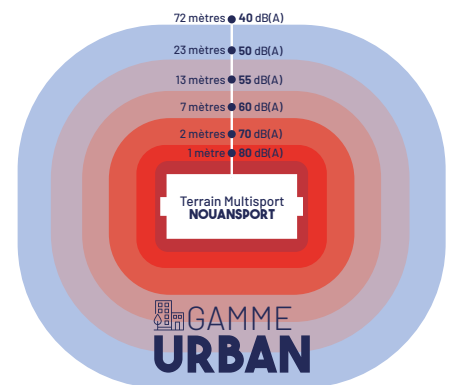

SENSATION MOYENNE	NIVEAU SONORE	TYPE D'AMBIANCE EXTÉRIEURE
Très bruyant	80 dB(A)	Autoroute, périphérique...
Bruyant	70 dB(A)	Rue animée, grand boulevard...
Bruit urbain modéré	60 dB(A)	Centre ville, rue de distribution...
Relativement calme	50 dB(A)	Secteur résidentiel, rue déserte...
Bruit de fond calme	40 dB(A)	Campagne, intérieur cour...
Très calme	30 dB(A)	Ambiance nocturne milieu rural
Silence	20 dB(A)	Désert