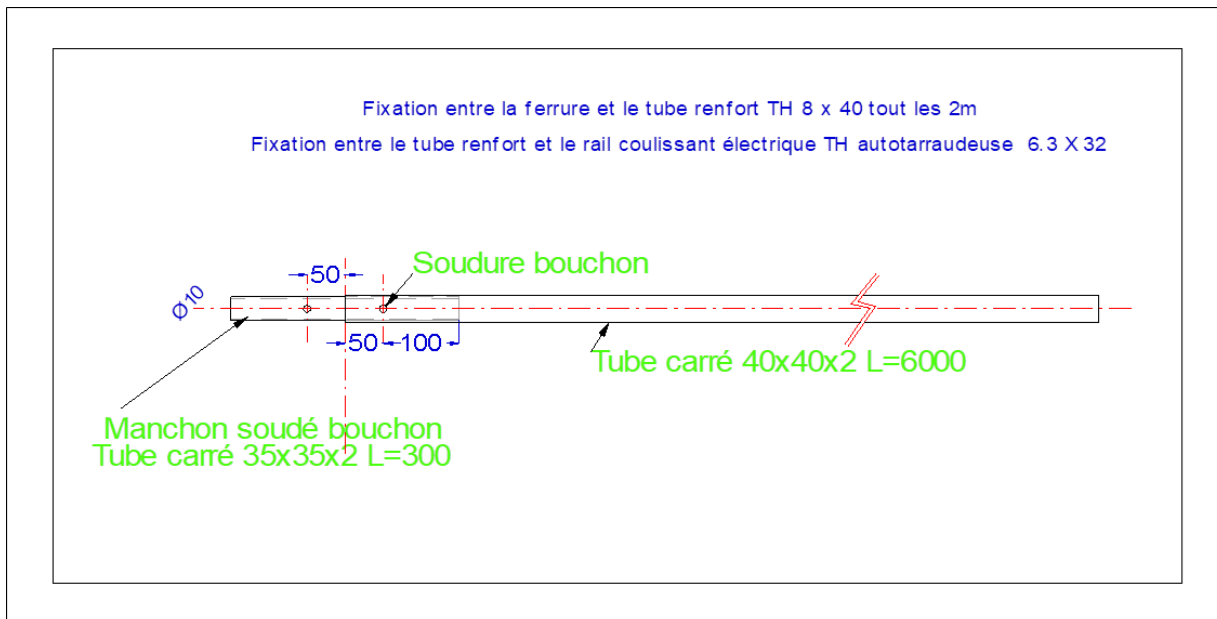

SUPPORT COMPLÉMENTAIRE - RAIL ÉLECTRIQUE COULISSANT

FICHE PRODUIT

Normes et conformités :

■ ■ FABRIQUÉ EN TOURAINE

FICHE PRODUIT

Coloris standard : poudrage blanc RAL 9003
Autres coloris : nous consulter

CARACTÉRISTIQUES DU PRODUIT