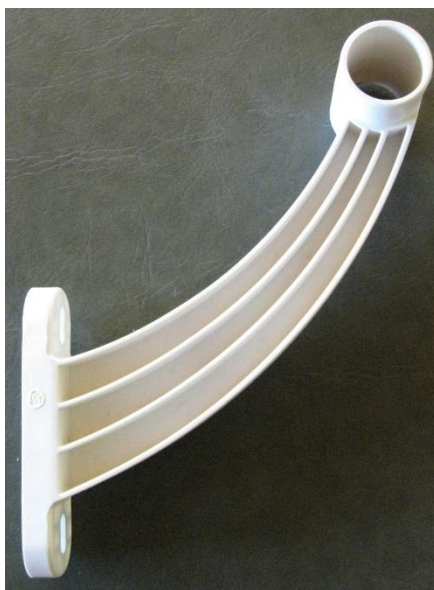

## CONSOLE SIMPLE EN COMPOSITE POUR BARRE DE DANSE

FICHE PRODUIT

■ ■ FABRIQUÉ EN TOURAINE

FICHE PRODUIT

### CARACTÉRISTIQUES DU PRODUIT

- En composite moulé, finition blanc.
- Très résistante. Déport 0,20 m
- Hauteur de la barre à 1,05 m.
- Livrée sans les chevilles de fixation.

Unité de vente : Unité