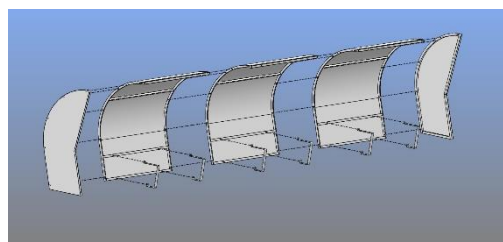

ABRIS DE TOUCHE - HAUTEUR 2M - ARRIÈRE ALU - JOUES ALU
LONGUEURS POSSIBLES : 1,5M À 7,5M
GAMME STANDUP

FICHE PRODUIT

■ ■ FABRIQUÉ EN TOURAINE

FICHE PRODUIT

 Coloris standard : blanc
Assise standard : lames aluminium

Abris de touche en aluminium peint aux poudres polyester époxy

- **Hauteur : 2m**
- **Longueurs : de 1.5m à 7.5m**
- Structure : aluminium
- Habillage arrière : aluminium
- Habillage des joues : aluminium
- Assise : lames en aluminium

NS+

Monoblocs écoconçus : durables, résistants à la corrosion, démontables et réparables
Fabriqués en France

Ergonomiques et confortables

Hauteur sous casquette 1.95 m : position debout sous abris possible

Profondeur d'assise 1 m : très couvrant

Côtés fermés entièrement de bas en haut : absence de courant d'air – Confort d'assise

Modulables : Longueurs évolutives selon vos besoins, joues interchangeables

Options :