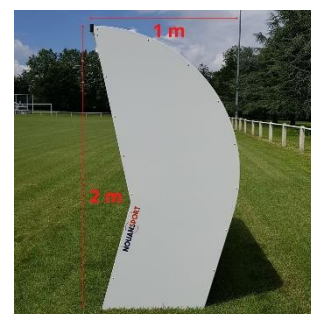

ABRIS DE TOUCHE - HAUTEUR 2M - ARRIÈRE ALU - JOUES ALU
LONGUEURS POSSIBLES : 1,5M À 7,5M
GAMME STANDUP

FICHE PRODUIT

■ ■ FABRIQUÉ EN TOURAINE

FICHE PRODUIT

 Coloris standard : blanc
Assise standard : lames aluminium

Abris de touche en aluminium peint aux poudres polyester époxy

- **Hauteur : 2m**
- **Longueurs : de 1.5m à 7.5m**
- Structure : aluminium
- Habillage arrière : aluminium
- Habillage des joues : aluminium
- Assise : lames en aluminium

NS+

Monoblocs écoconçus : durables, résistants à la corrosion, démontables et réparables
Fabriqués en France

Ergonomiques et confortables

Hauteur sous casquette 1.95 m : position debout sous abris possible

Profondeur d'assise 1 m : très couvrant

Côtés fermés entièrement de bas en haut : absence de courant d'air – Confort d'assise

Modulables : Longueurs évolutives selon vos besoins, joues interchangeables

Options :