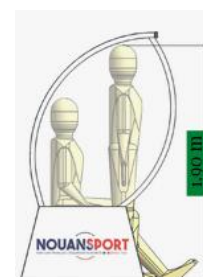

Abris de touche en aluminium peint aux poudres polyester époxy

- **Hauteur : 2m**
- **Longueurs : de 1.5m à 7.5m**
- Structure : aluminium
- Habillage arrière : aluminium
- Habillage des joues : aluminium
- Assise : lames en aluminium

NS+

Monoblocs écoconçus : durables, résistants à la corrosion, démontables et réparables
Fabriqués en France

Ergonomiques et confortables

Hauteur sous casquette 1.95 m : position debout sous abris possible

Profondeur d'assise 1 m : très couvrant

Côtés fermés entièrement de bas en haut : absence de courant d'air – Confort d'assise

Modulables : Longueurs évolutives selon vos besoins, joues interchangeables

Options :