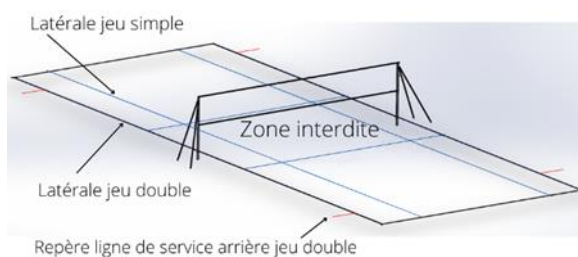

TRACÉ DE BADMINTON EXTÉRIEUR SUR GAZON ET SON DISPOSITIF DE MAINTIEN – COMPÉTITION

FICHE PRODUIT

Normes et réglementations : Conforme à la réglementation fédérale

■ ■ FABRIQUÉ EN TOURAINE

FICHE PRODUIT

CARACTÉRISTIQUES DU PRODUIT

Le tracé réglementaire de badminton extérieur développé en collaboration avec la fédération française de badminton est :

- Réalisé en sangle de couleur bleu et rouge
- Pourvu d'anneau d'accrochage dans les angles et aux extrémités

Livré avec les sardines de maintien du tracé sur le gazon

Unité de vente : Unité

Poids : 1kg