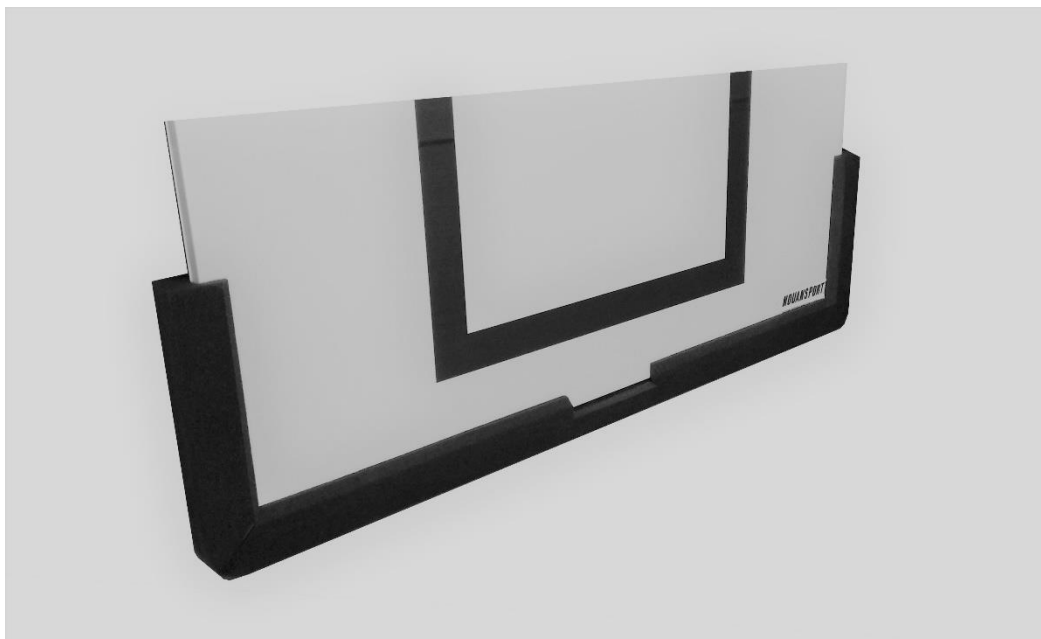

PROTECTION BAS DE PANNEAU DE BASKET RECTANGULAIRE 110x70CM ÉPAISSEUR 10MM - NOIR

FICHE PRODUIT

Normes et réglementations : Conforme à la norme NF EN 1270

FICHE PRODUIT

Coloris standard : noir

Protection de bas de panneau de basket rectangulaire 110 x 70cm à coller

- **Pour panneau épaisseur : 10mm**
- Protège le bas du panneau et les côtés sur 25cm – Épaisseur de mousse 30mm
- Modèle réalisé en mousse à cellules fermées
d = 30kg/m³
Résistance à la rupture : 83kPa
Absorption d'eau < 1%vol