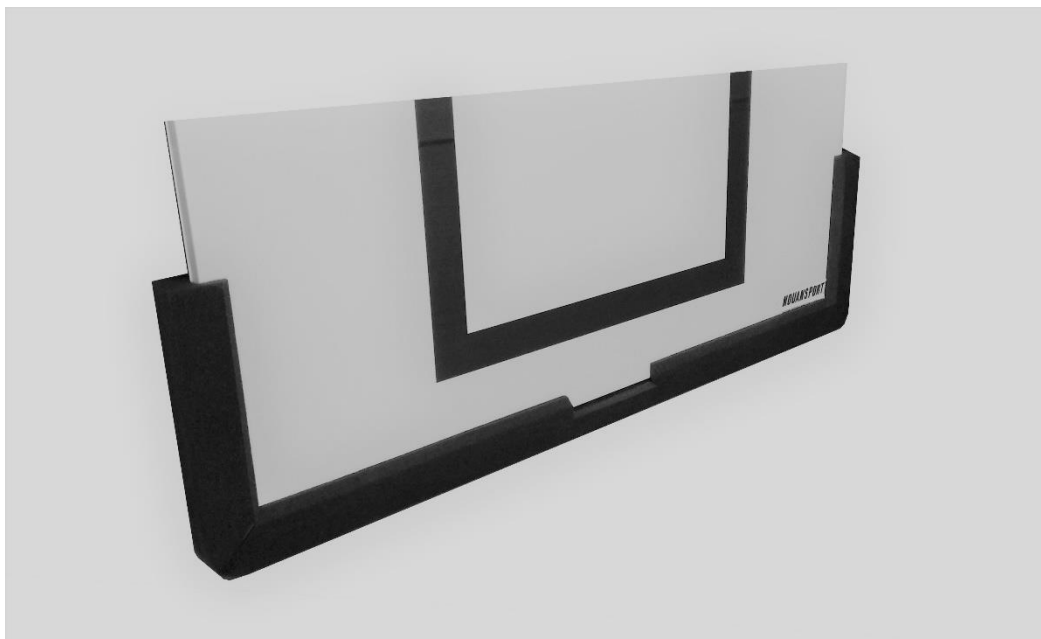

PROTECTION BAS DE PANNEAU DE BASKET RECTANGULAIRE 120x90CM ÉPAISSEUR 18MM - NOIR

FICHE PRODUIT

Normes et réglementations : Conforme à la norme NF EN 1270

FICHE PRODUIT

Coloris standard : noir

Protection de bas de panneau de basket rectangulaire 120x90cm à coller

- **Pour panneau épaisseur : 18mm**
- Protège le bas du panneau et les côtés sur 25cm – Épaisseur de mousse 30mm
- Modèle réalisé en mousse à cellules fermées
d = 30kg/m³
Résistance à la rupture : 83kPa
Absorption d'eau < 1%vol