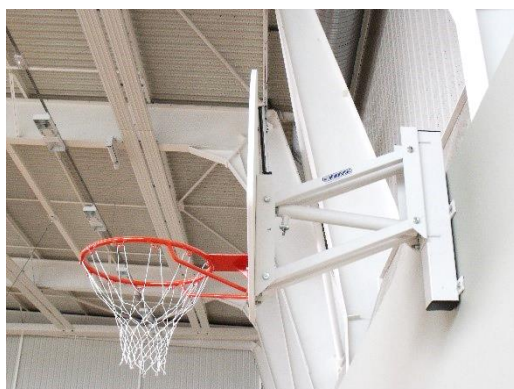

BÂTI DE BUT DE BASKET MURAL - DÉPORT 0.6M HAUTEUR DE CERCLE VARIABLE POUR PETITS PANNEAUX

FICHE PRODUIT

Normes et réglementations : Conforme à la norme NF EN 1270
Et au code du sport article R322-19 à R322-26

■ ■ FABRIQUÉ EN TOURAINE

FICHE PRODUIT

CARACTÉRISTIQUES DU PRODUIT

Bâti de but de basket à hauteur de cercle réglable de 2,60 à 3,05 m

- Changement de hauteur cercle 2,60 <=> 3.05 m par compas à gaz : facile et rapide
- Déport 0,60 m