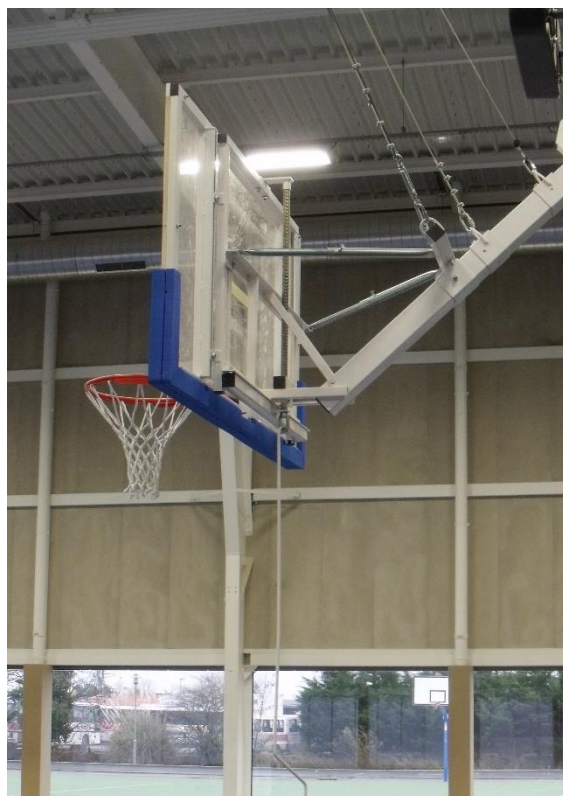

DISPOSITIF REGLABLE A VIS POUR BRAS MONOTUBE

FICHE PRODUIT

Normes et réglementations : Conforme à la norme NF EN 1270
Et au code du sport article R322-19 à R322-26

■ ■ FABRIQUÉ EN TOURAINE

FICHE PRODUIT

Coloris standard : poudrage blanc RAL 9003
Autres coloris en option : nous consulter

CARACTÉRISTIQUES DU PRODUIT

Dispositif de réglage permettant de baisser le cercle et le panneau rapidement de la hauteur 3,05 m à 2,60 m à l'aide d'une manivelle

Livré avec manivelle de manœuvre

Unité de vente : Unité