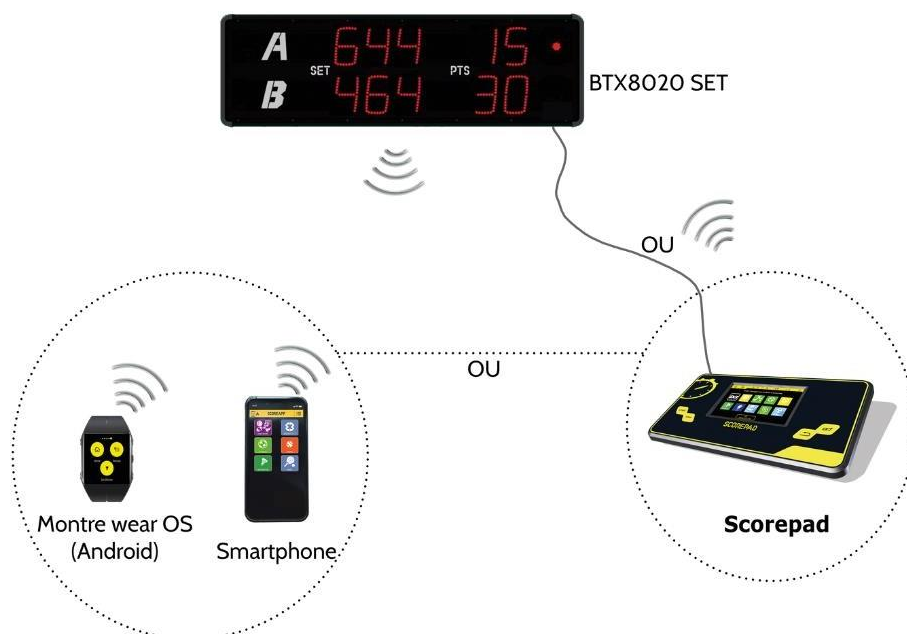

TABLEAU DE SCORES DIGITAL – 200X62 CM SPÉCIAL SPORTS DE SETS

FICHE PRODUIT

Normes et réglementations :

CARACTÉRISTIQUES DU PRODUIT

Tableau de scores digital pour sports de sets : Tennis – Badminton – Padel – Volley – Tennis de table.

- Dimensions : 2000 x 620 mm
- Technologie à LED CMS haute luminosité.
- Permet l'affichage des sets, jeux et points.
- Fixation murale ou sur poteaux.

Commande en sus

Unité de vente : Unité

Poids : 20kg