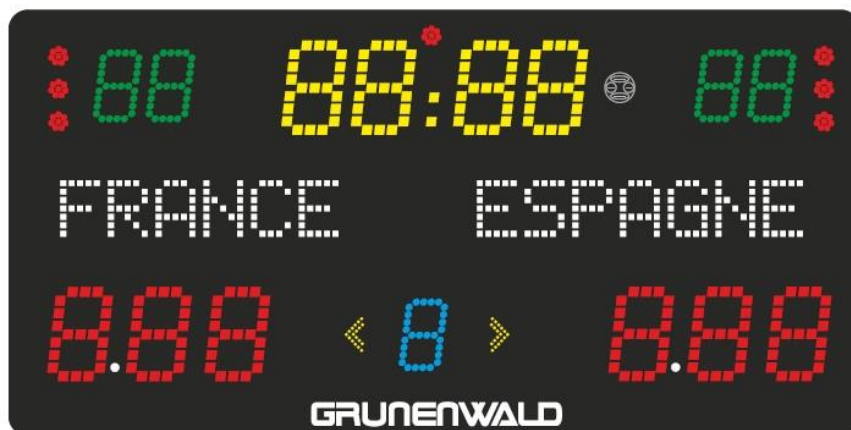

AFFICHEUR MULTISPORTS NIVEAU REGIONAL

FICHE PRODUIT

FICHE PRODUIT

CARACTÉRISTIQUES DU PRODUIT

- Panneau afficheur multisports radiocommandé, livré avec console de commande, chargeur, clavier de PC , boîtier de commande déporté start/stop, mallette de rangement, cordon 230V.
- Modèle avec décompte temps mort et pénalités Hand. Résultats des sets précédents. Affichage du nom des équipes programmable / diffusion de messages ou sponsors. Modèles de base livrés avec des stickers blancs : LOCAUX ET VISITEURS .
- Chiffres à Double rangée de leds pour une meilleure lisibilité, hauteur des chiffres 20cm et 16cm. Heure/chrono, signal sonore, scores 2 x 199 , période, fautes d' équipe, témoins temps morts et pénalités 1 2 3 , 2 flèches de possession de balle , jeux, set en cours, rotation des joueurs , affichage et décompte des 3 pénalités successives au Hand (1 chrono par équipe sur le panneau).
- Dimensions : 2m x 1m ep 0,1m

Unité de vente : Unité

Poids : 40kg