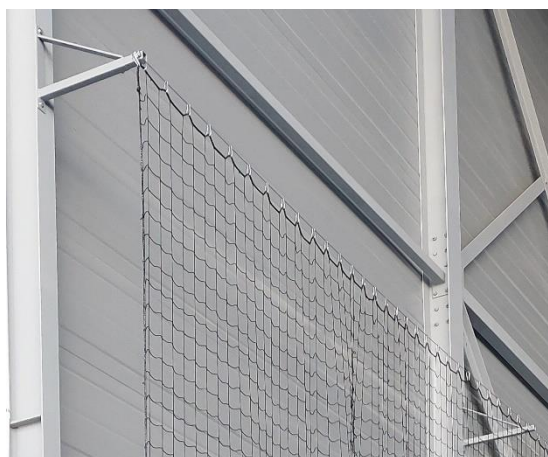

## CÂBLE DE SOUTIEN DE RIDEAU

FICHE PRODUIT

FICHE PRODUIT

### CARACTÉRISTIQUES DU PRODUIT

Le kit est composé de câble acier Ø 4mm et de tous les accessoires de fixation :

- Serres câbles,
- Cosses cœurs,
- Tendeurs,
- Mailles rapides
- Mousquetons

Selon la configuration, des ferrures compléteront l'ensemble pour assurer le maintien du câble sur sa longueur (en sus)