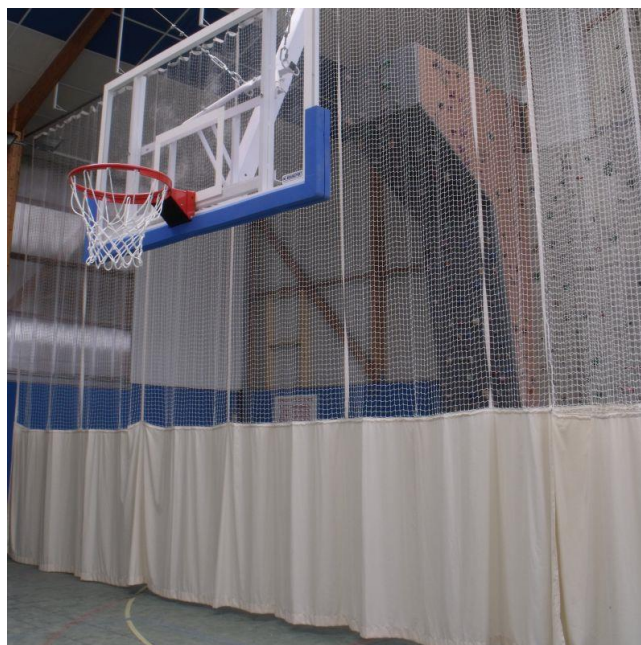

**RIDEAU MIXTE - TISSU / FILET - COULISSANT**

FICHE PRODUIT

Coloris selon nuancier

**CARACTÉRISTIQUES DU PRODUIT**

Rideau mixte tissu / filet coulissant

Idéal pour séparation de salles de sports et salles polyvalentes. Pratique simultanée de plusieurs activités dans un même espace tout en assurant la sécurité des zones spécifiques (ex : mur d'escalade et terrain de sports)