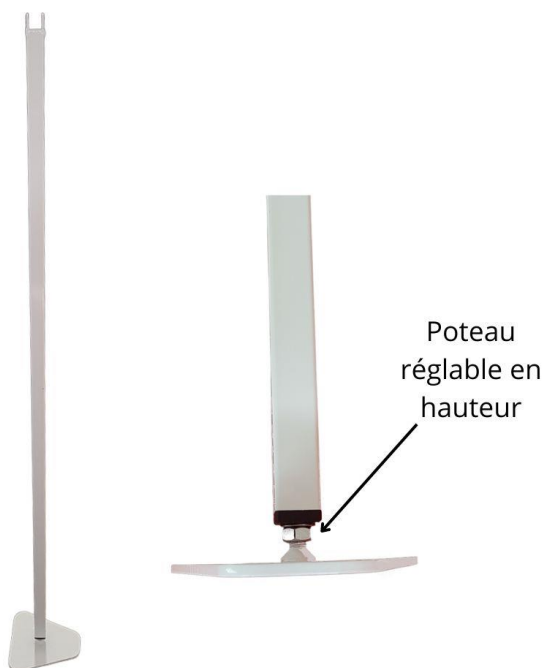

POTEAUX DE SOUTIEN DE TENNIS JEU SIMPLE – ALUMIUM RÉGLABLE EN HAUTEUR

FICHE PRODUIT

Normes et conformités : Conformes aux règles du tennis en simple

■ ■ FABRIQUÉ EN TOURAINE

FICHE PRODUIT

Coloris standard : poudrage blanc RAL 9003

CARACTÉRISTIQUES DU PRODUIT

Poteaux de tennis jeu simple en aluminium réglable en hauteur

- Sur embase triangulaire
- Avec encoche pour surélever le câble du filet aux extrémités conformément aux règles du tennis en simple
- Ajustement de la hauteur des poteaux par vis