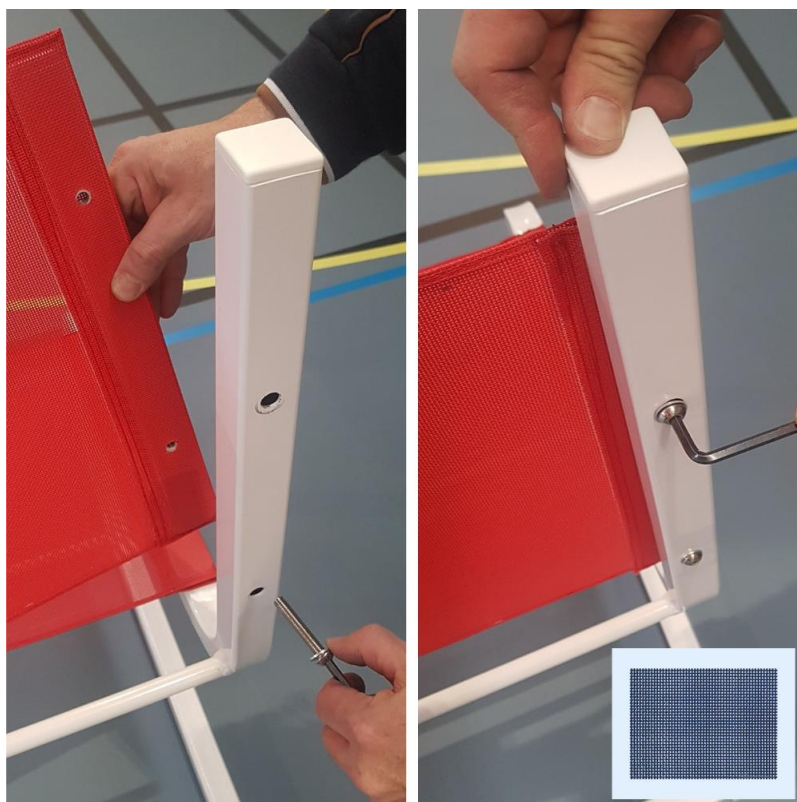

REPLACEMENT ASSISE ET DOSSIER MOBILIER TENNIS DESIGN TISSUS ROUGE OU BLEU

FICHE PRODUIT

FICHE PRODUIT

Tissu coloris standards : rouge ou bleu - Autres coloris : nous consulter

CARACTÉRISTIQUES DU PRODUIT

Remplacement des assise et dossier en tissu du mobilier de tennis de la gamme design

- Traité anti UV,
- Anti déchirement et imputrescible

Option :

- Marquage recto verso sur bande PVC cousue sur le dossier

Unité de vente : Jeu