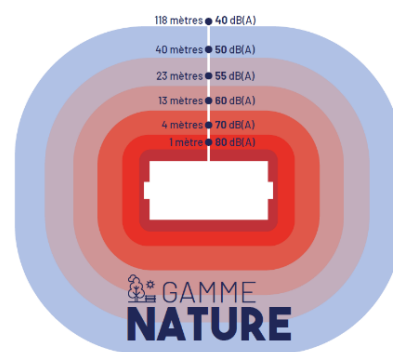

SENSATION MOYENNE	NIVEAU SONORE	TYPE D'AMBIANCE EXTÉRIEURE
Très bruyant	80 dB(A)	Autoroute, périphérique...
Bruyant	70 dB(A)	Rue animée, grand boulevard...
Bruit urbain modéré	60 dB(A)	Centre ville, rue de distribution...
Relativement calme	50 dB(A)	Secteur résidentiel, rue déserte...
Bruit de fond calme	40 dB(A)	Campagne, intérieur cour...
Très calme	30 dB(A)	Ambiance nocturne milieu rural
Silence	20 dB(A)	Désert