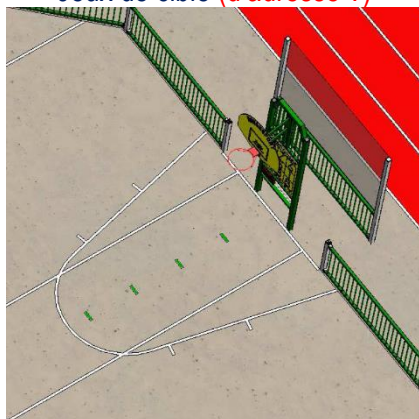

Jeux de cible (d'adresse ?)