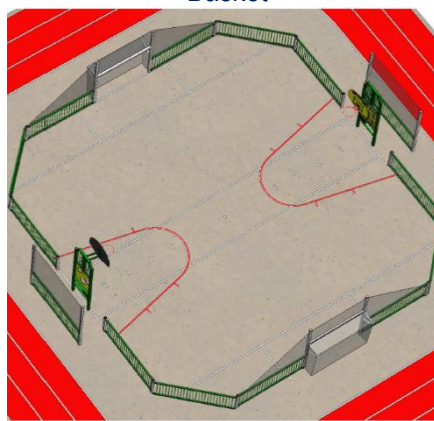

ENCEINTE MULTISPORTS 13m x 13m

FICHE PRODUIT

Normes et réglementations : NF EN 15312 – Équipement sportif en accès libre

■ ■ FABRIQUÉ EN TOURAINE

FICHE PRODUIT

- Le carré magique s'installe sur un sol en béton ou en enrobé. Les tracés guident les utilisateurs dans l'exploration des jeux et la pratique des activités sportives proposées.

Foot – Hand

Basket

Jeux de cible (d'adresse ?)

Ballon prisonnier

ENCEINTE MULTISPORTS 13m x 13m

FICHE PRODUIT

Normes et réglementations : NF EN 15312 – Équipement sportif en accès libre

■ ■ FABRIQUÉ EN TOURAINE

- Le boulier de type « Baby-Foot » complète l'ensemble et permet de compter les points

Le carré magique se compose de :

- 2 Buts de hand / foot : (H)1.7 x (L)2.4 x (P)0.5 m en acier galvanisé peint aux poudres polyester époxy surmontés d'un filet pare ballon noir en polypropylène Ø2.3mm, mailles 45mm surjeté sur le pourtour. Les fonds de cage sont en filet renforcé et lesté au sol par une chaîne gainée. Ils amortissent les rebonds pour plus de sécurité : fil noir Ø2.3mm, mailles 50mm
- 2 combinés : Bouliers - Jeux d'adresse en HPL 13mm - Buts de basket munis de panneaux en HPL 13mm demi arrondi, de cercles et de filets anti vandalismes.
- L'enceinte de jeu de 13x 13m (Hors tout : 15m x 14.4m) est scellée ou sur platine
 - Les poteaux carrés section 80x80mm ou rond Ø 90mm et la structure sont en acier galvanisé peint aux poudres polyester époxy. Large choix de coloris.
 - Le remplissage des cadres latéraux est en acier barreaudé Ø 27mm ou en lames composites recyclées de section 28x140mm (changer les vues en plan car hauteurs des pare-balls différentes.)