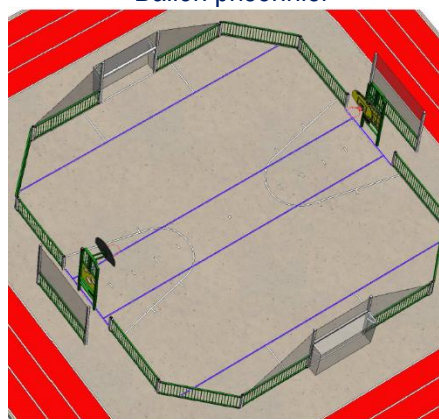

ENCEINTE MULTISPORTS 13m x 13m

FICHE PRODUIT

Normes et réglementations : NF EN 15312 – Équipement sportif en accès libre

■ ■ FABRIQUÉ EN TOURAINE

FICHE PRODUIT

- Le carré magique s'installe sur un sol en béton ou en enrobé. Les tracés guident les utilisateurs dans l'exploration des jeux et la pratique des activités sportives proposées.

Foot – Hand

Basket

Jeux de cible (d'adresse ?)

Ballon prisonnier

ENCEINTE MULTISPORTS 13m x 13m

FICHE PRODUIT

Normes et réglementations : NF EN 15312 – Équipement sportif en accès libre

■ ■ FABRIQUÉ EN TOURAINE

- Le boulier de type « Baby-Foot » complète l'ensemble et permet de compter les points

Le carré magique se compose de :

- 2 Buts de hand / foot : (H)1.7 x (L)2.4 x (P)0.5 m en acier galvanisé peint aux poudres polyester époxy surmontés d'un filet pare ballon noir en polypropylène Ø2.3mm, mailles 45mm surjeté sur le pourtour. Les fonds de cage sont en filet renforcé et lesté au sol par une chaîne gainée. Ils amortissent les rebonds pour plus de sécurité : fil noir Ø2.3mm, mailles 50mm
- 2 combinés : Bouliers - Jeux d'adresse en HPL 13mm - Buts de basket munis de panneaux en HPL 13mm demi arrondi, de cercles et de filets anti vandalismes.
- L'enceinte de jeu de 13x 13m (Hors tout : 15m x 14.4m) est scellée ou sur platine
 - Les poteaux carrés section 80x80mm ou rond Ø 90mm et la structure sont en acier galvanisé peint aux poudres polyester époxy. Large choix de coloris.
 - Le remplissage des cadres latéraux est en acier barreaudé Ø 27mm ou en lames composites recyclées de section 28x140mm (changer les vues en plan car hauteurs des pare-balls différentes.)