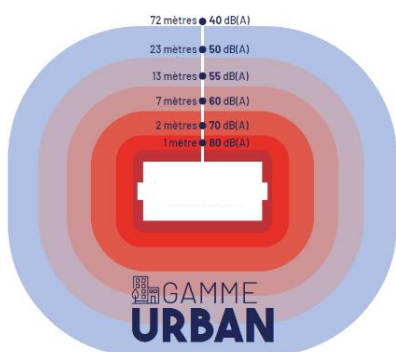

Tests sonores