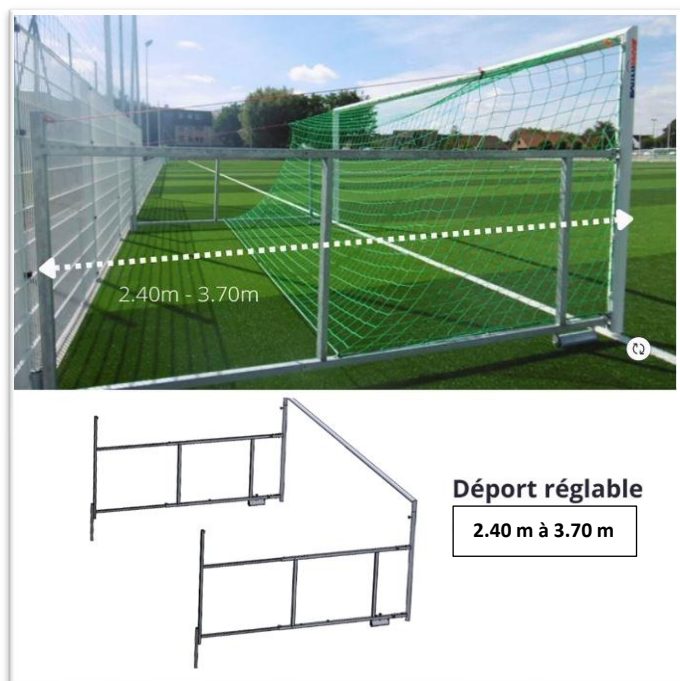

## BUT DE FOOT À 8 – FACADE ALUMINIUM - RABATTABLE - DÉPORT RÉGLABLE CROCHETS PRÉ MONTÉS

**GAIN DE TEMPS INSTALLATION > 1H15' / BUT SANS PRÉ MONTAGE**

FICHE PRODUIT

**Normes et réglementations :** Conforme à la norme NF EN 748 (hors dimensions) et au code du sport articles R322-19 à R322-26

### NS+

- Crochets en plastique résistant pré montés : gain de temps à l'installation
- Réglage du déport pour s'adapter à tout type de configurations de terrain
- Rabattement et mise en place du but facilités grâce au rouleau d'appui au sol réalisé en tube acier Ø 90mm avec blocage

### CARACTÉRISTIQUES DU PRODUIT

But rabattable réglable en profondeur - Adaptable sur tout type de terrain.

- Dimensions : 6m x 2.1m
- **Déport réglable de 2.40 à 3.70m**
- Façade aluminium en tube Ø 102mm
- Structure arrière en acier
- **Crochets en plastique résistant pré montés** qui permettent la fixation du filet