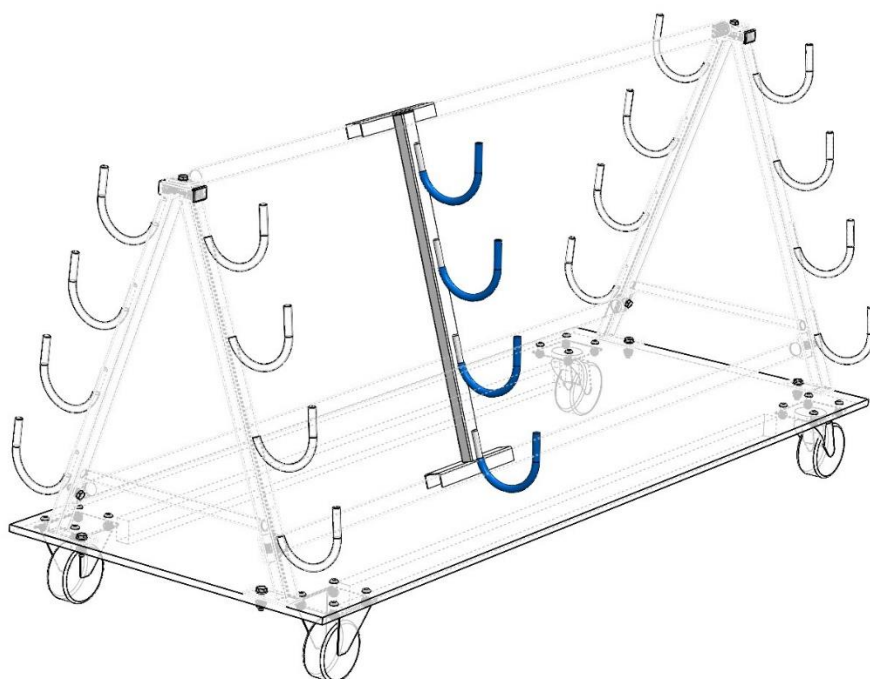

SUPPORT ADDITIONNEL POUR RANGEMENT DE POTEAUX DE TENNIS ET PICKLEBALL SUR LE CHARIOT RÂTELIER 8 PLACES

FICHE PRODUIT

■ ■ FABRIQUÉ EN TOURAINE

FICHE PRODUIT

Coloris standard : poudrage blanc RAL 9003

CARACTÉRISTIQUES DU PRODUIT

Support additionnel fixé sur le chariot râtelier 8 places pour rangement de poteaux de tennis et pickleball

Unité de vente : Unité