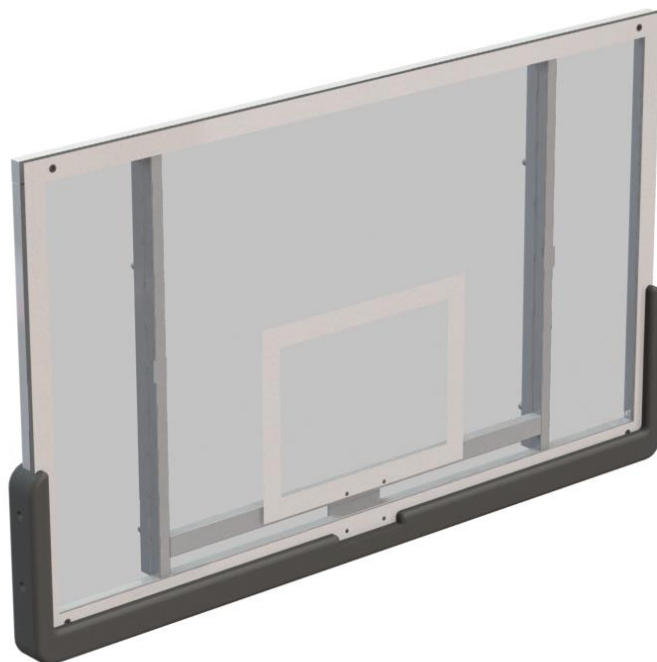

**PROTECTION BAS DE PANNEAU DE BASKET 180 x 105CM POUR PANNEAU ÉPAISSEUR 40 À 46 MM – COLORIS NOIR – HORS BUT FIBA**

FICHE PRODUIT

Normes et réglementations : **Conforme au règlement technique FIBA**

Coloris disponible : NOIR

Protection en mousse polyuréthane de bas de panneau **180 x 105 cm**

- **Pour panneau d'épaisseur 40 à 46 mm**
- Modèle à visser, composé de deux demi-protections
- Livré avec les vis de fixation
- Protection en mousse thermoformée, avec âme acier de renfort intégrée dans la masse
- Protège le bas de panneau et les côtés (forme de U)