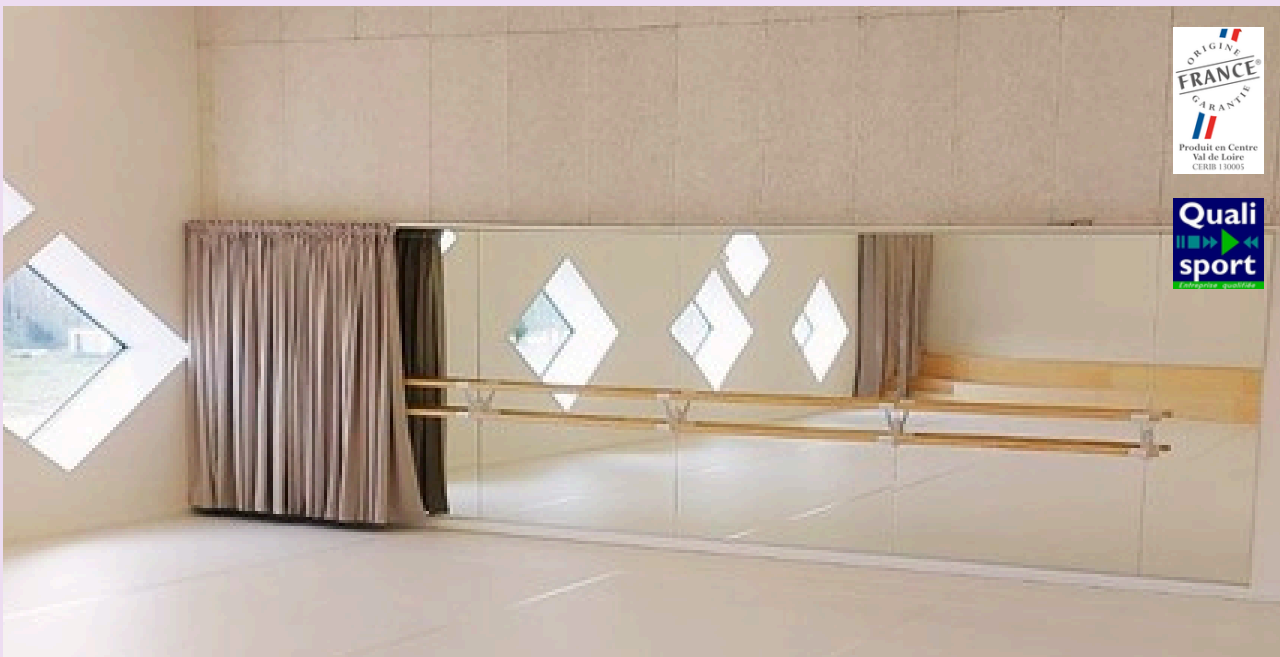

BARRES À DANSER

Barres de danse en bois lamellé collé pour une meilleure résistance - Ø 40 mm

DA3015

BARRE DE DANSE - LONGUEUR 1.50 M

L'UNITÉ

RIDEAUX DE SÉPARATION OU DE PROTECTION

Large gamme de rideaux en tissu, PVC et filet permettant de séparer des espaces ou protéger le mur de miroirs

NS+

- *Confections sur mesure après étude spécifique par nos équipes projets*
- Large **choix de matières et de coloris**

MUR DE MIROIRS

Réalisé à la demande, sur mesure, pour une parfaite intégration architecturale

NS+

- *Dimensions et implantations étudiées par nos équipes projets et le bureau d'études*
- *Fabrications spécifiques et sur mesure en fonction des projets*
- *Installation dans le respect des normes de sécurité*