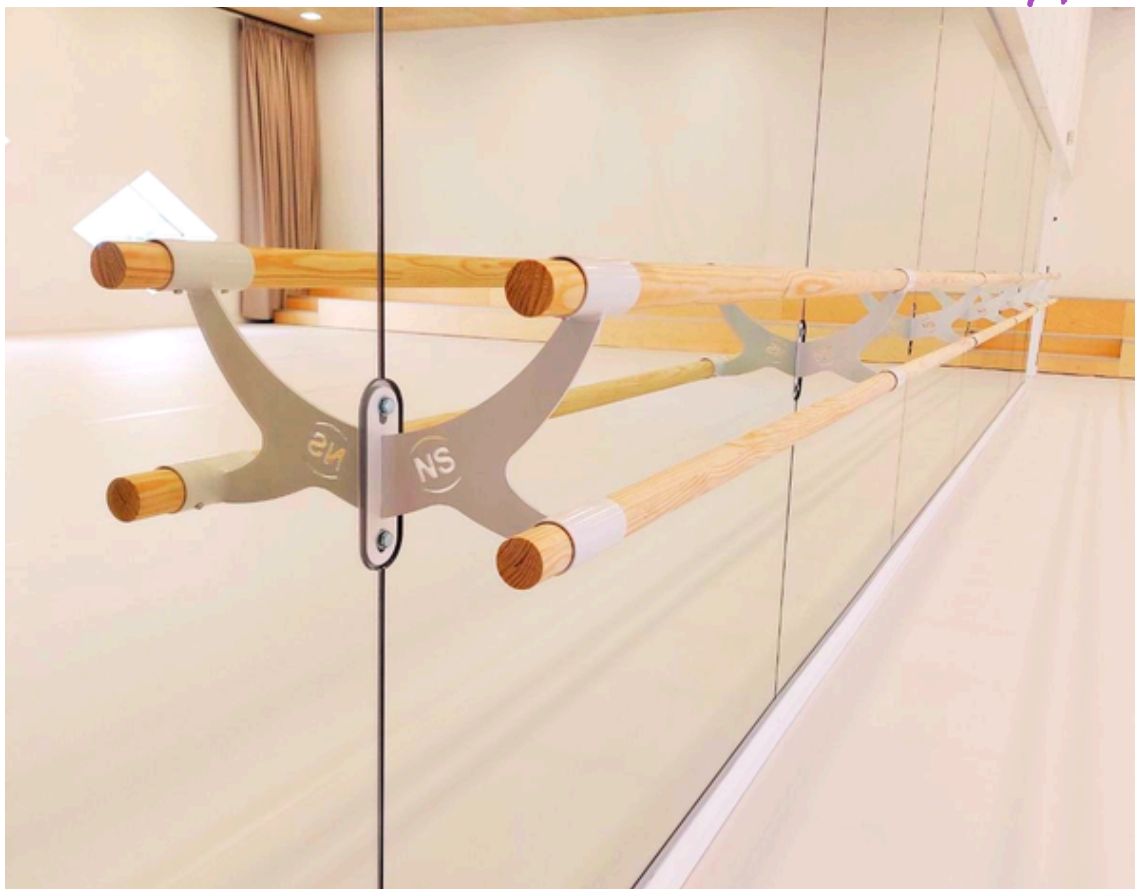

NOUANS**SPORT**

FABRICANT FRANÇAIS D'ÉQUIPEMENTS SPORTIFS DEPUIS 1965

DANSE

POTELETS - CONSOLES - BARRES - MIROIRS

DANSE NOUANS**SPORT**

www.nouansport.com