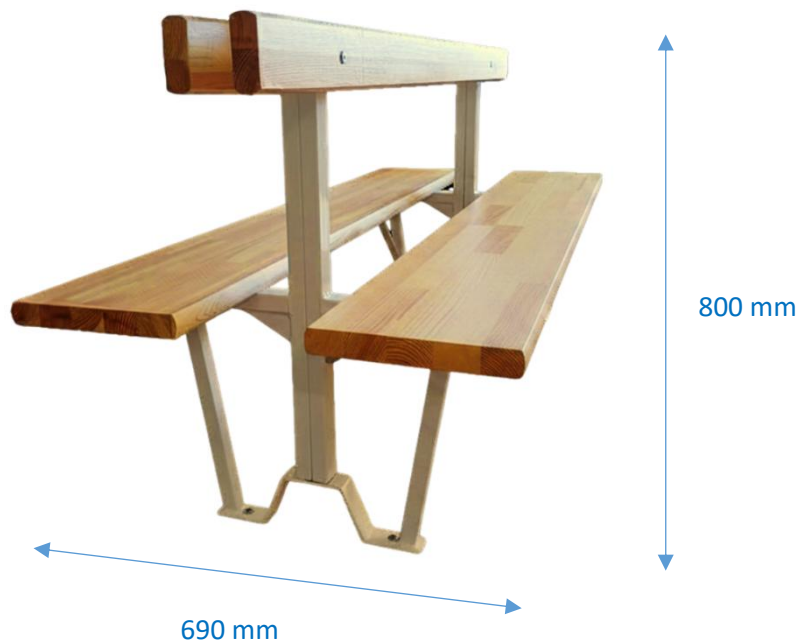

**BANC DOUBLE AVEC DOSSIERS EN HÊTRE LAMELLÉ COLLÉ  
HAUTEUR TOTALE 800 MM – LARGEUR TOTALE 690MM  
FIXATION AU SOL**

FICHE PRODUIT

■ ■ FABRIQUÉ EN TOURAINE

FICHE PRODUIT

Coloris piètement standard : poudrage blanc RAL 9003  
Autres coloris en option : nous consulter

## CARACTÉRISTIQUES DU PRODUIT

Banc double avec assises et dossiers en hêtre lamellé collé

- Assises en bois verni 2 couches - Aucune vis de fixation apparente sur le bois  
Hauteur : 450 mm  
Largeur : 260mm  
Épaisseur : 32 mm
- Piètement tubulaire peint aux poudres polyester présentant 2 fixations au sol par pied