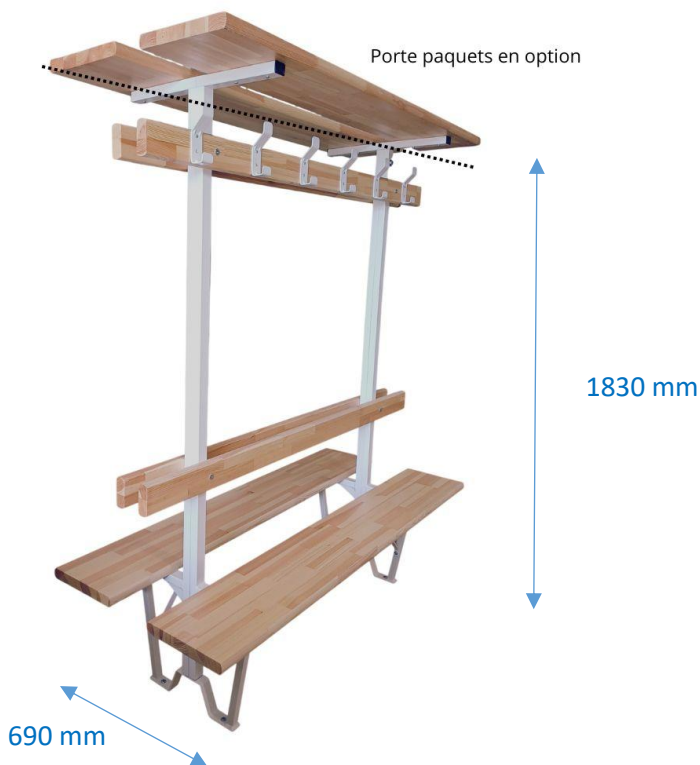

**BANC DOUBLE AVEC DOSSIERS ET LISSES PATÈRES EN HÊTRE LAMELLÉ COLLÉ**  
**HAUTEUR TOTALE 1830 MM - LARGEUR TOTALE 690 MM**  
**FIXATION AU SOL**

FICHE PRODUIT

■ ■ FABRIQUÉ EN TOURAINE

FICHE PRODUIT

Coloris piètement standard : poudrage blanc RAL 9003  
Autres coloris en option : nous consulter

## CARACTÉRISTIQUES DU PRODUIT

Banc double avec dossiers et lisses patères en hêtre lamellé collé

- Assise en bois verni 2 couches - Aucune vis de fixation apparente sur le bois  
Hauteur : 450 mm - Largeur : 260mm - Épaisseur : 32 mm
- Dossier en bois verni 2 couches  
Hauteur : 750 mm - Largeur : 85 mm - Épaisseur : 32 mm
- Lisses patères en bois verni 2 couche présentant 3 doubles patères en acier peint du ml  
Hauteur : 1650 mm – Largeur de lisse : 85 mm - Épaisseur de lisse : 32 mm
- Piètement tubulaire peint aux poudres polyester présentant 2 fixations au sol par pied

Chevilles de fixation en sus

Option : Porte paquets x 2 – Fixation sur structure

Unité de vente : Par ml