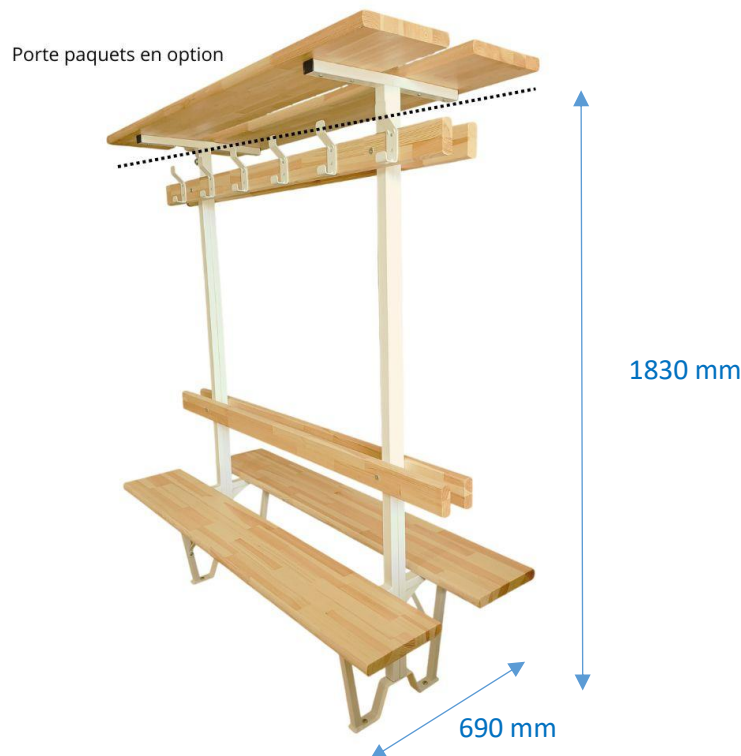

**BANC DOUBLE AVEC DOSSIERS ET LISSES PATÈRES EN PIN LAMELLÉ
COLLÉ HAUTEUR TOTALE 1830 MM - LARGEUR TOTALE 690 MM
FIXATION AU SOL**

FICHE PRODUIT

■ ■ FABRIQUÉ EN TOURAINE

FICHE PRODUIT

Coloris piètement standard : poudrage blanc RAL 9003
Autres coloris en option : nous consulter

CARACTÉRISTIQUES DU PRODUIT

Banc double avec dossiers et lisses patères en pin lamellé collé

- Assise en bois verni 2 couches - Aucune vis de fixation apparente sur le bois
Hauteur : 450 mm - Largeur : 260mm - Épaisseur : 32 mm
- Dossier en bois verni 2 couches
Hauteur : 750 mm - Largeur : 85 mm - Épaisseur : 32 mm
- Lisses patères en bois verni 2 couche présentant 3 doubles patères en acier peint du ml
Hauteur : 1650 mm – Largeur de lisse : 85 mm - Épaisseur de lisse : 32 mm
- Piètement tubulaire peint aux poudres polyester présentant 2 fixations au sol par pied

Chevilles de fixation en sus

Option : Porte paquets x 2 – Fixation sur structure

Unité de vente : Par ml